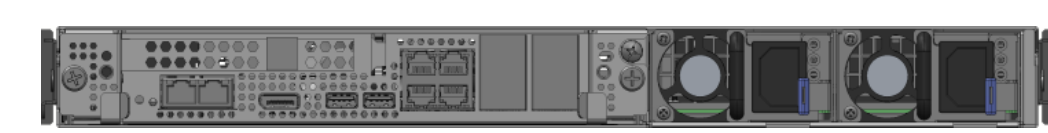

**New I/O Adapters for 9176**

-  0351  
zHyperLink 2.0
-  0387 / 0388  
FICON Express32G LX / SX (4-port)
-  0454 / 0455  
OSA Express75 GbE SX / LX 1.2
-  0456 / 0457  
OSA Express75 10GbE SR / LR 1.2
-  0459 / 0460  
OSA Express75 25GbE SR / LR 1.2
-  0498 / 0499  
Coupling Express3 LR (CX6-LX) 10G / 25G
-  0522 / 0523  
Network Express SX / LX (CX6-LX) 1G
-  0524 / 0525  
Network Express SR / LR (CX6-LX) 10G
-  0526 / 0527  
Network Express SR / LR (CX6-LX) 25G
-  0909 / 0908  
Crypto Express85 1/2 Adapter
-  0463  
IBM Splyre (TM) AI Accelerator
-  I/O Filler

**Carry Forward I/O Adapters**

-  0436 / 0437  
FICON Express16SA LX / SX (2-port)
-  0442 / 0443  
OSA Express75 1GbE LX / SX
-  0444 / 0445  
OSA Express75 10GbE LR / SR
-  0446  
OSA Express75 1000baseT
-  0448  
IBM Adapter for NVMe1.1 (LinuxONE only)
-  NVMe Filler
-  0461 / 0462  
FICON Express32S LX / SX (2-port)
-  0899 / 0898  
Crypto Express75 1/2 Adapter

**New CPC I/O Adapters for 9176**

-  FC 0216  
Integrated Coupling Adapter (ICA SR2.0)
-  FC 0315  
PCIe+ Gen4 Fanout
-  FC 3376  
100G Integrated Network Adapter (CX7)
-  PCIe Filler

Support Element

Internal Ethernet Network Switch