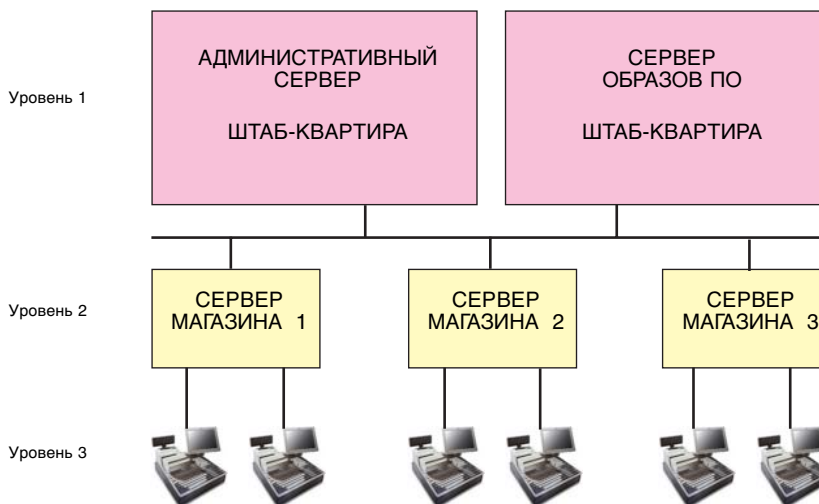

IRES обеспечивает:

- Автоматическую регистрацию новых POS-терминалов
- Автоматическую установку и настройку ОС POS-терминалов
- Автоматическую установку кассового ПО
- Автоматическое обновление кассового и системного ПО
- Централизованный мониторинг состояния POS-системы

IRES включает:

- Современную мощную ОС с развитыми сетевыми и административными возможностями
- Полный набор драйверов POS-оборудования
- Средства развертывания, поддержки и мониторинга POS-инфраструктуры
- Прочее системное и прикладное ПО

Дистрибутивы IRES

- Административный сервер
- Сервер образов ПО
- Сервер магазина
- 4 типа POS-дистрибутивов (Minimal, Browser, Java, Desktop)

I R E S это:

- Оптимизированные для розничной торговли дистрибутивы SuSE Linux
- Трехуровневая архитектура – оптимально для розничной сети
- Высокая масштабируемость
- Кардинальное снижение стоимости владения POS-системой
- Поддержка новейших технологий