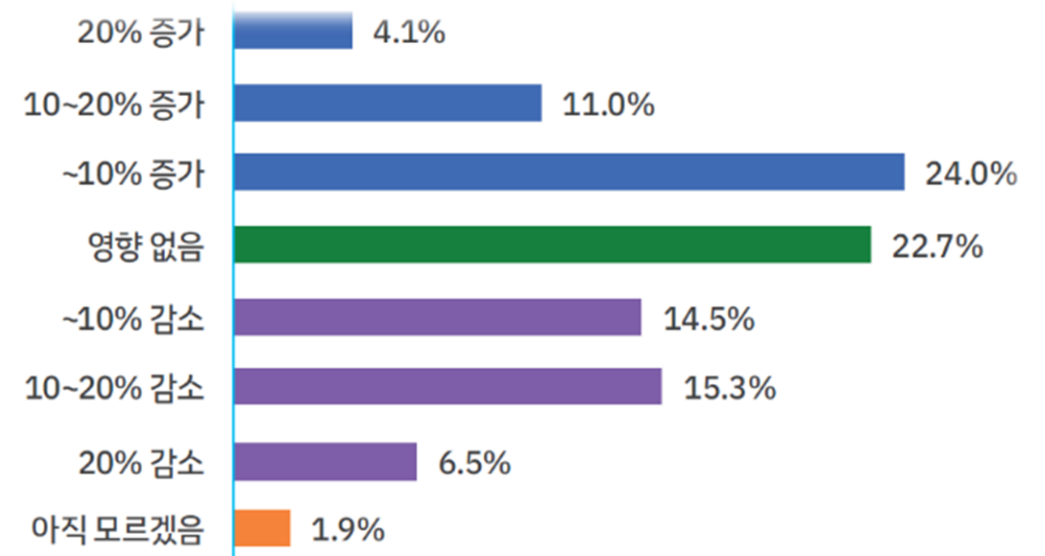

39.1%가 COVID-19 이후 클라우드 지출 증가, 22.7% 영향 없다고 답변

Q. 귀사의 클라우드 컴퓨팅 관련 투자에 코로나가 어떤 영향을 미쳤나?

출처: IDC COVID-19 Impact on IT Spending (2020년 10월)

주: 아시아태평양(일본 제외)