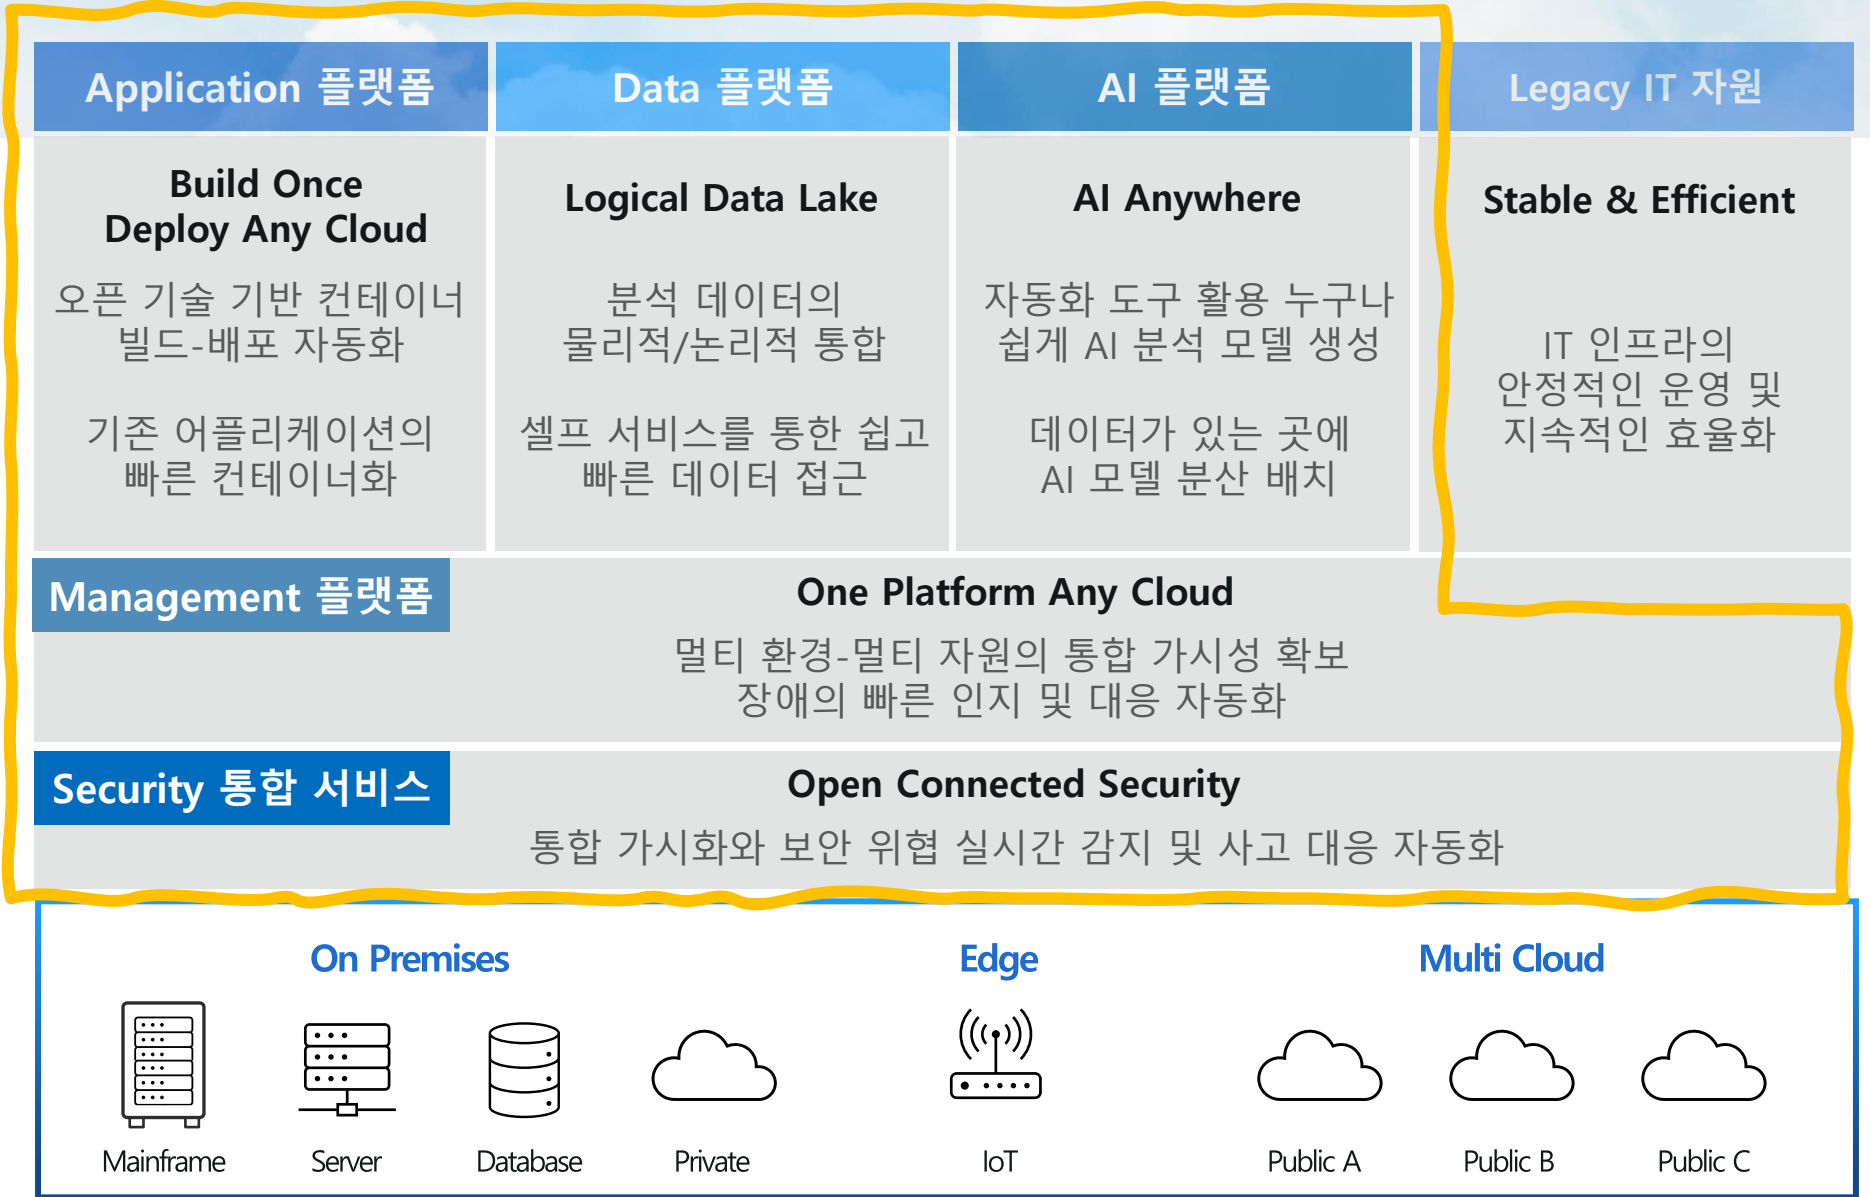

방향성

오픈

표준 기반 기술 적용으로 특정
클라우드 의존성 최소화

지능화

인공지능 기술을 활용하여
사람의 개입 최소화

자동화

복잡한 개발 및 운영 환경
자동화를 통한 수동 업무 최소화

고려사항

오픈, 지능화 및 자동화를 지원하는 디지털 혁신 통합 플랫폼

플랫폼 접근

엔터프라이즈 서비스 및
자원에 대한 가시성
제공하는 통합 플랫폼

Application, Data, AI, 멀티
클라우드 관리 및 보안
플랫폼을 제공해주는
기업환경에 최적화된
디지털 통합플랫폼

목적별 통합되고 자동화된 플랫폼을 구축하여 오픈 지향 지능화와 자동화 실현

APP 플랫폼

사용자 UI	모니터링	APP 빌드/배포
통합 카탈로그 (서비스)	로깅	APP 현대화
자원 신청 및 관리	미터링/빌링	연계/통합
이미지 레지스트리		권한관리