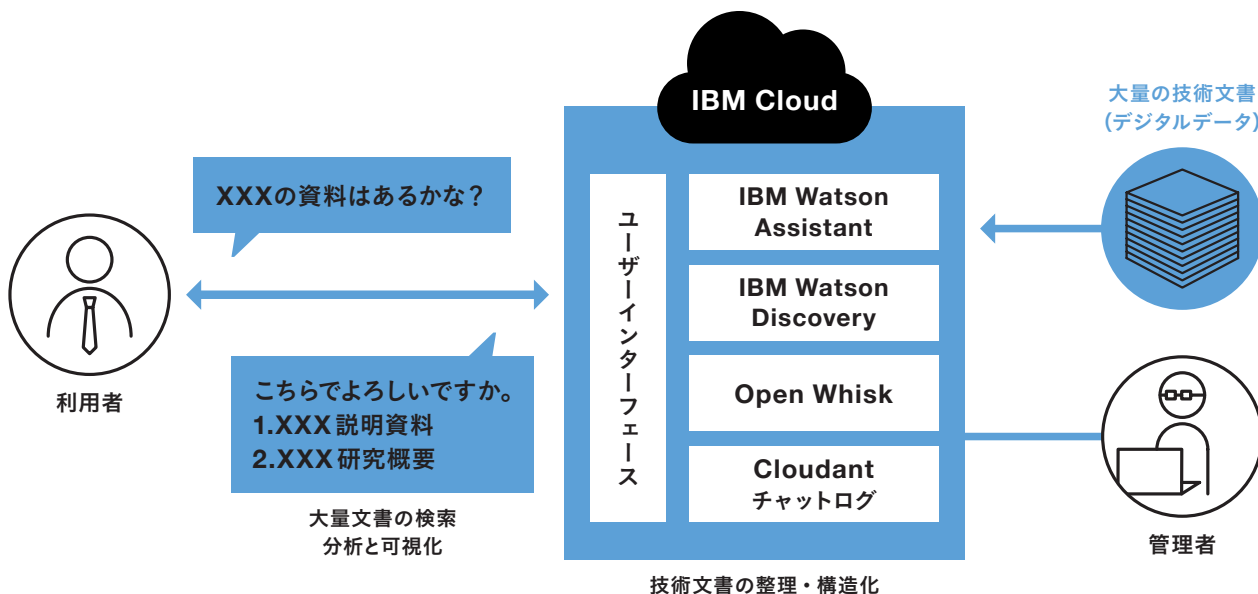

文書検索&ランキングソリューションを短時間で導入
Watsonを継続的にトレーニングできるベースラインを提供

文書検索&ランキング クイック導入パック

クイックスタート

検索効率化

ナレッジ有効活用法

クイックスタート

24時間365日対応

対応業務の軽減