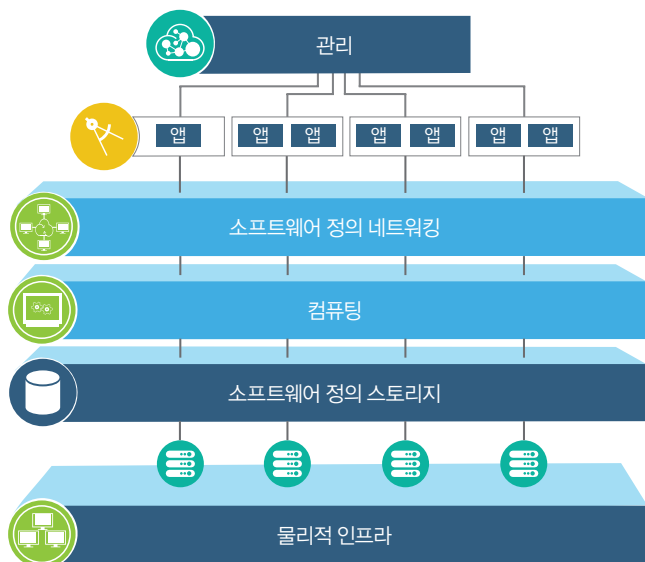

# IBM Cloud for VMware

고성능 IBM 클라우드를 활용하여 VMware 워크로드의 확장, 마이그레이션 및 최적화를 간편하게 수행하십시오.

IBM Cloud for VMware 솔루션을 활용하면 인프라와 관리의 복잡성을 해소하고 효과적으로 확장할 수 있으므로 기업의 생산성과 효율성을 높이고, IT 오버헤드를 줄이며 민첩성을 강화할 수 있습니다. 또한, VMware가 제공하는 안전하고 간편한 네트워킹 기능을 통해 워크로드를 확장하거나 마이그레이션함으로써 하이브리드 클라우드의 이점을 최대로 누릴 수 있습니다. 이 모든 이점은, 안전한 싱글 테넌트 IBM 클라우드 베어메탈 서버(Bare Metal servers)에서 이용할 수 있으며, 더불어 최고의 통제권을 제공합니다.

IBM Cloud for VMware 솔루션 참조 아키텍처

그림1: IBM 클라우드에서 실행되는 VMware 스택의 구성 요소

여느 경쟁 제품과 달리 IBM 클라우드에서는 기본 VMware 스택에 대한 완전한 액세스가 가능하므로 온프레미스 환경에서처럼 리소스를 관리할 수 있습니다. 또한, 기존에 사용하던 VMware 라이선스를 그대로 옮겨와 사용할 수도 있으며(BYOD), CPU당 가격을 기준으로 유연하게 VMware 소프트웨어를 사용할 수도 있습니다. IBM Cloud for VMware 솔루션은 하나의 공통 네트워킹 및 보안 모델을 통해 하이브리드 환경에 대한 일관성 있는 관리와 거버넌스를 지원합니다. 북미, 유럽, 아시아 전역(서울 포함)의 IBM 클라우드 데이터 센터를 활용하여 글로벌 차원에서 확장할 뿐만 아니라 온프레미스와 클라우드 환경 모두에서 변함없이 확실하게 운영을 제어하고 자동화할 수 있습니다.

## 솔루션 특징

### 일관성 있는 관리

친숙한 VMware 툴과 이미 보유한 전문 기술을 심분 활용하면서 하이브리드 환경의 프로비저닝, 액세스, 관리, 모니터링 작업을 수행합니다.