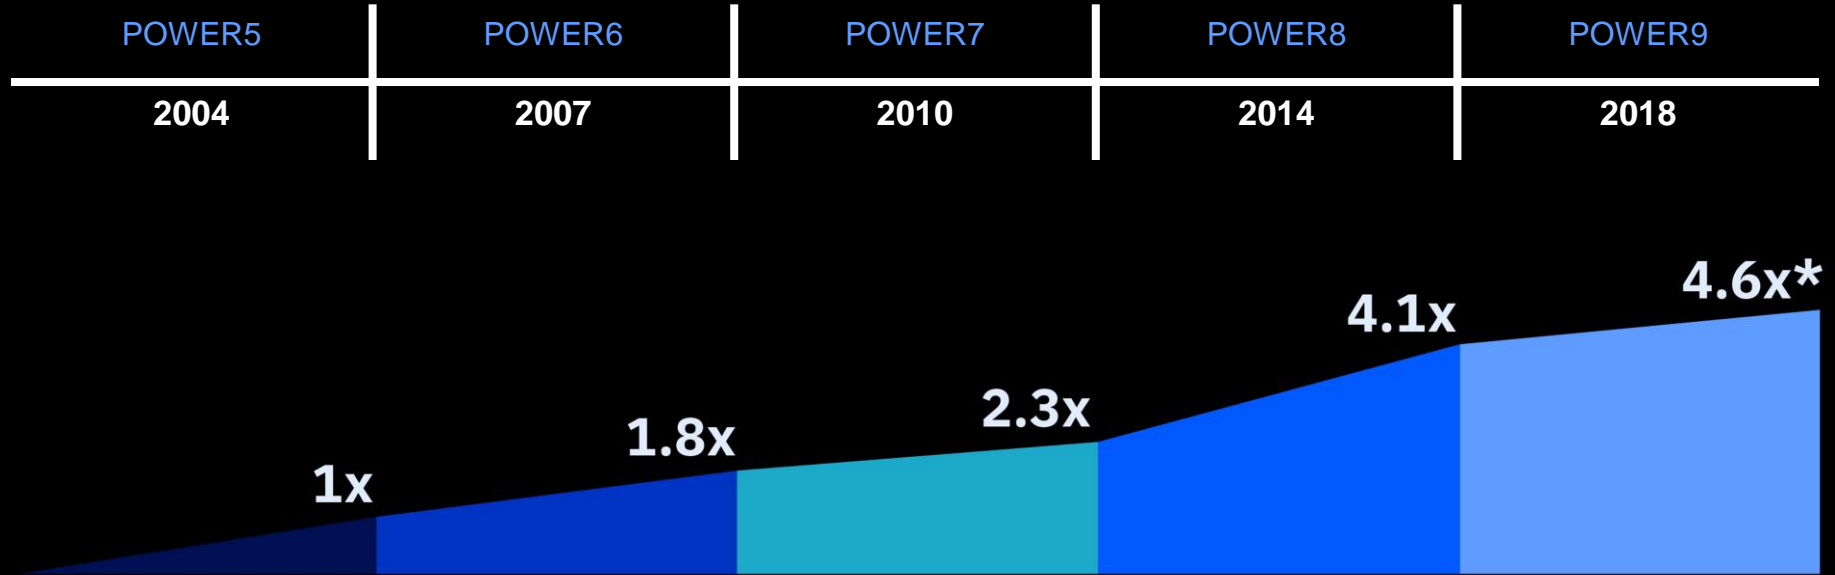

Aus welcher Ära stammt Ihre Infrastruktur?

POWER5	POWER6	POWER7	POWER8	POWER9
2004	2007	2010	2014	2018
2004 POWER5 Launch.	2007 POWER6 Launch.	2010 POWER7 Launch.	2014 POWER8 Launch.	2018 POWER9 Launch.
2004 US-amerikanische College-Studenten testen ein neues soziales Netzwerk namens Facebook.	2007 Steve Jobs stellt unter dem Applaus von Apple-Fans das iPhone vor.	2010 San Francisco ist die erste Stadt, in der man Uber nutzen kann.	2015 BB-8 taucht das erste Mal in ‚Star Wars: Das Erwachen der Macht‘ auf.	SpaceX schickt die Trägerrakete Falcon Heavy auf ihren ersten Testflug.
2005 Die Spielekonsole Xbox 360 kommt auf den Markt.	2008 Internetnutzer können das erste Mal mit Google Chrome surfen.	2012 Der Mars-Rover ‚Curiosity‘ der NASA landet erfolgreich auf dem Mond.	2016 Die Los Angeles Rams sind zurück in der Stadt, nachdem L.A. zwei Jahrzehnte lang ohne eigenes NFL-Team auskommen musste.	On-demand-Streaming ist inzwischen das beliebteste Musikformat.
	2009 Barack Obama wird US-Präsident.	2013 Der Preis für einen Bitcoin steigt von 13 auf mehr als 1000 USD.	2017 Der erste Tesla Model 3 rollt vom Band.	Einer von sechs US-Amerikanern besitzt einen sprachgesteuerten, smarten Lautsprecher.

Aus welcher Ära stammt Ihre Infrastruktur?

Relative Pro-Core-Leistung

Erfahren Sie, wie Sie mit der IBM POWER9 Serverfamilie Ihr Rechenzentrum transformieren können,