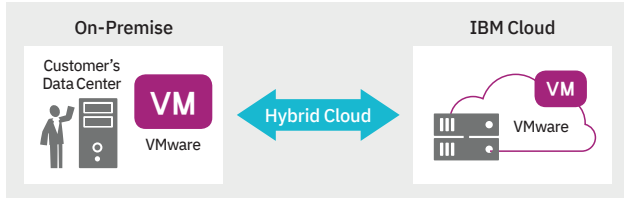

## 제품 요약

IBM Cloud의 서버 및 네트워크를 포함한 고성능 인프라 위에 VMware의 Software-defined data center를 위한 서버, 스토리지, 네트워크의 가상화된 환경을 구현 할 수 있습니다.