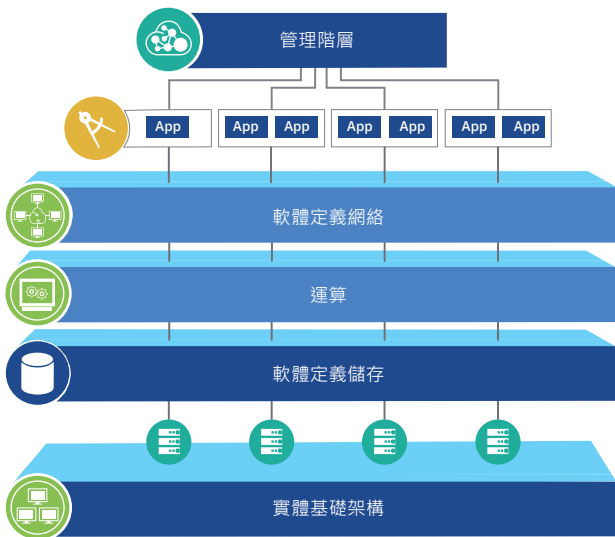

IBM Cloud for VMware 雲端解決方案

完美的最佳化解決方案，擴充 VMware 工作負載或遷移到高效能和遍及全球的雲端資源。

IBM VMware 雲端解決方案能將基礎架構和錯綜複雜的管理作業擴充或遷移到強大的 IBM 雲端，幫助您的企業組織提升生產力和效率，減少 IT 開銷並提升靈活度。您可以透過 VMware 的安全和無縫網路功能，運用混合雲端延伸或移轉工作負載。這所有的功能都在安全、單租戶的 IBM Cloud 雲端裸機伺服器上，提供您最全面的控制。

IBM Cloud for VMware 雲端解決方案參考架構

圖1：VMware 堆疊在 IBM 雲端上執行的要素

IBM 雲端與眾不同之處在於能提供完整存取原生 VMware 堆疊資料來管理內部資源，也讓您以 CPU 為單位的彈性訂價模式來使用 VMware 軟體。IBM Cloud for VMware 可使用通用網路和安全模型來統一管理和監控您的混合環境。IBM 雲端資料中心橫跨北美、歐亞，讓您可在本端及雲端進行全球性拓展且同時維持完整操控和自動化營運。

解決方案功能

一致管理

佈建、存取、管理和監控您的混合環境並利用您既有且熟悉的 VMware 工具和技能。

獨特訂價模式

為 VMware 軟體與基礎架構提供經濟實惠的 CPU-based 訂價，計費方式簡單且可以預測。

全球基礎架構

IBM 雲端資料中心橫跨北美、歐亞，您可以隨時隨地佈建雲端資源。

網路架構

我們以最頂級的網路基礎架構和虛擬化軟體打造 IBM 雲端資料中心，搭配出色的頻寬和連線能力，可提供您最快速且可靠的服務。

雲端資料中心位置

選擇您的 IBM 雲端和 VMware 解決方案

	<h3>VMware Cloud Foundation on IBM Cloud</h3>	<p>運用 VMware Cloud Foundation 來自動部署整個 VMware 環境堆疊。此標準化的軟體定義資料中心 (SDDC) 解決方案同時包含 IBM Cloud 基礎架構和 VMware vSphere、Virtual SAN、NSX 和 SDDC Manager 的完美混合雲經驗。您可繼續使用熟悉的工具和語法來管理您雲端的工作負載，不須改變工具和應用環境。</p>
	<h3>VMware vCenter Server on IBM Cloud</h3>	<p>vCenter Server on IBM Cloud 可隨需提供，整合 IBM Cloud 裸機伺服器，以及標準 VMware vSphere 與 vCenter 解決方案形成堅強的後盾進行自動部署，以佈建和管理您的虛擬機—從小規模開始部署，並逐漸擴充成長為完美的平台。</p>
	<h3>搭載 VMware 軟體的 IBM Cloud 基礎架構</h3>	<p>VMware 和 IBM Cloud 基礎架構可以最佳化、擴充或遷移您雲端工作負載到高效能、遍及全球的雲端資源。部署客製化雲端基礎架構能依需求來將您的 VMware 足跡拓展到全世界，並使用您團隊已經熟悉的 VMware 管理控制面板來管理。</p>
	<h3>Cloud Professional Services</h3>	<p>IBM 的 Cloud Professional Services 團隊可幫助您在裸機伺服器上設計、加速和建置 VMware 解決方案。無論您是需要導入、工作負載移轉或完全託管環境方面的協助，IBM 專業服務團隊都能滿足您的需求。讓 IBM Cloud 協助您擴展既有的資料中心。</p>