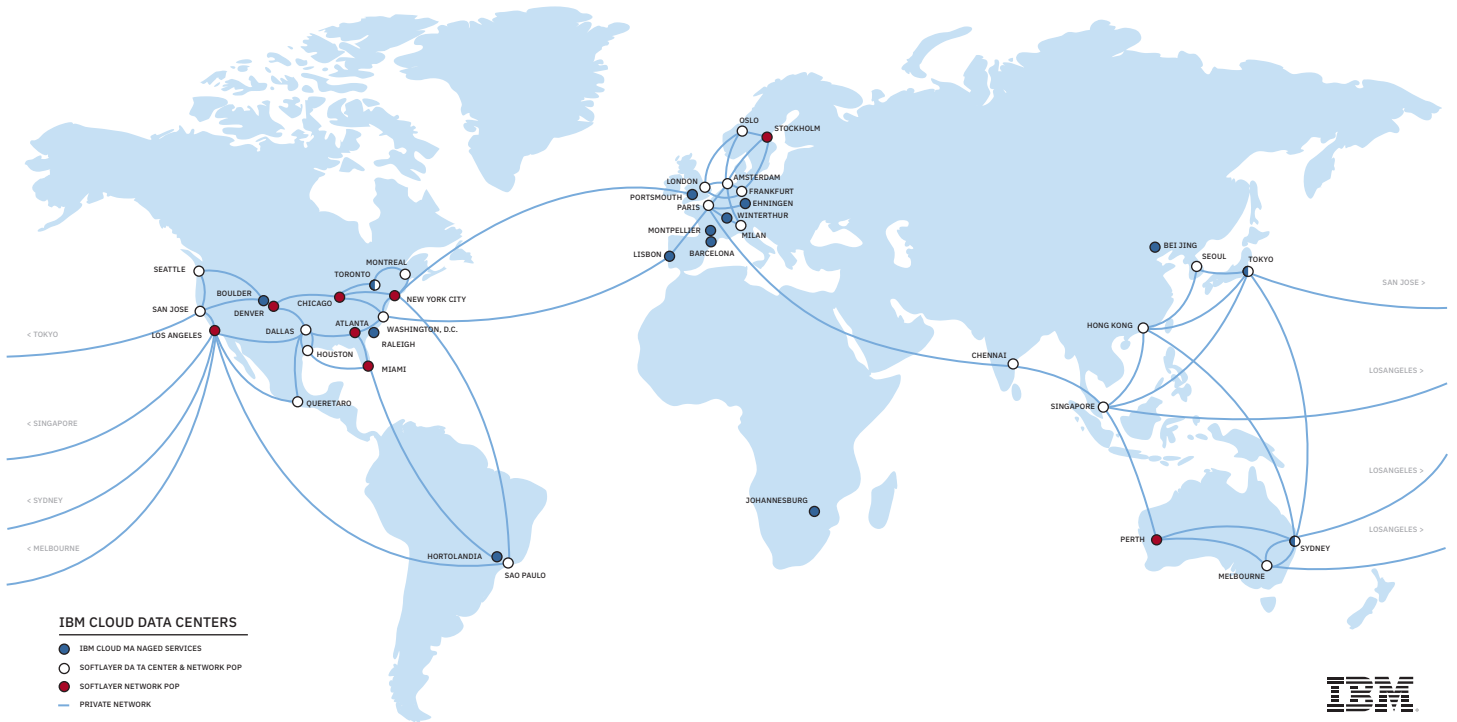

雲端資料中心位置

選擇您的 IBM 雲端和 VMware 解決方案

	VMware Cloud Foundation on IBM Cloud	運用 VMware Cloud Foundation 來自動部署整個 VMware 環境堆疊。此標準化的軟體定義資料中心 (SDDC) 解決方案同時包含 IBM Cloud 基礎架構和 VMware vSphere、Virtual SAN、NSX 和 SDDC Manager 的完美混合雲經驗。您可繼續使用熟悉的工具和語法來管理您雲端的工作負載，不須改變工具和應用環境。
	VMware vCenter Server on IBM Cloud	vCenter Server on IBM Cloud 可隨需提供，整合 IBM Cloud 裸機伺服器，以及標準 VMware vSphere 與 vCenter 解決方案形成堅強的後盾進行自動部署，以佈建和管理您的虛擬機—從小規模開始部署，並逐漸擴充成長為完美的平台。
	搭載 VMware 軟體的 IBM Cloud 基礎架構	VMware 和 IBM Cloud 基礎架構可以最佳化、擴充或遷移您雲端工作負載到高效能、遍及全球的雲端資源。部署客製化雲端基礎架構能依需求來將您的 VMware 足跡拓展到全世界，並使用您團隊已經熟悉的 VMware 管理控制面板來管理。
	Cloud Professional Services	IBM 的 Cloud Professional Services 團隊可幫助您在裸機伺服器上設計、加速和建置 VMware 解決方案。無論您是需要導入、工作負載移轉或完全託管環境方面的協助，IBM 專業服務團隊都能滿足您的需求。讓 IBM Cloud 協助您擴展既有的資料中心。

關於 VMware on IBM Cloud 的更多資訊，請造訪：

<https://www.ibm.com/cloud-computing/tw-zh/solutions/ibm-vmware/>