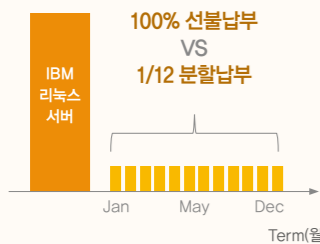

## 둘, IBM 고객 맞춤형 워크숍

마이그레이션 워크숍, TCO 워크숍 등  
요즘 대세인 리눅스 도입을 위한 맞춤형 워크숍을 신청하세요.

신청방법 \ 하기 6가지를 작성하신 후 한국IBM 마케팅 총괄 본부  
mktg@kr.ibm.com ☎ 02-3781-7900으로 연락주세요.

회사명 | 성함 | 직함 | 이메일 | 휴대폰 | 진단 요청 사항

## 셋, 지금이 기회! IBM 리눅스 서버 파이낸싱 프로모션

별도의 이자가 없습니다!  
12개월 무이자 할부로 구매하세요!

3개월까지 비용이 전혀 들지 않습니다!  
3개월 후부터 9개월간 무이자로 지불하세요!

• 3개월 무이자(0%) 지불유예 제공 • 9개월 무이자(0%) 할부 제공

이 프로그램은 고객 신용등급에 따라 적용이 제한될 수 있으며, 지불유예조건, 기간 및 이자율이 변동될 수 있습니다. 이 프로그램은 사전 공지 없이 언제든지 변경 또는 취소될 수 있으며 기타 제한사항이 적용될 수 있습니다. 또한 다른 IBM Global Financing 프로그램과 중복 적용될 수 없습니다.