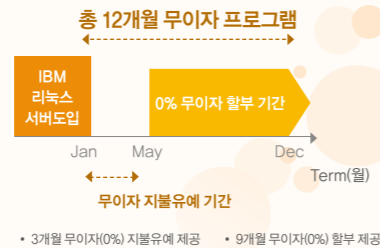

## 둘, IBM 고객 맞춤형 워크숍

마이그레이션 워크숍, TCO 워크숍 등  
요즘 대세인 리눅스 도입을 위한 맞춤형 워크숍을 신청하세요.

신청방법 \ 하기 6가지를 작성하신 후 한국IBM 마케팅 총괄 본부  
mktg@kr.ibm.com ☎ 02-3781-7900으로 연락주세요.

회사명 | 성함 | 직함 | 이메일 | 휴대폰 | 진단 요청 사항

## 셋, 지금이 기회! IBM 리눅스 서버 파이낸싱 프로모션

별도의 이자가 없습니다!  
12개월 무이자 할부로 구매하세요!

3개월까지 비용이 전혀 들지 않습니다!  
3개월 후부터 9개월간 무이자로 지불하세요!

• 3개월 무이자(0%) 지불유예 제공 • 9개월 무이자(0%) 할부 제공

이 프로그램은 고객 신용등급에 따라 적용이 제한될 수 있으며, 지불유예조건, 기간 및 이자율이 변동될 수 있습니다. 이 프로그램은 사전 공지 없이 언제든지 변경 또는 취소될 수 있으며 기타 제한사항이 적용될 수 있습니다. 또한 다른 IBM Global Financing 프로그램과 중복 적용될 수 없습니다.