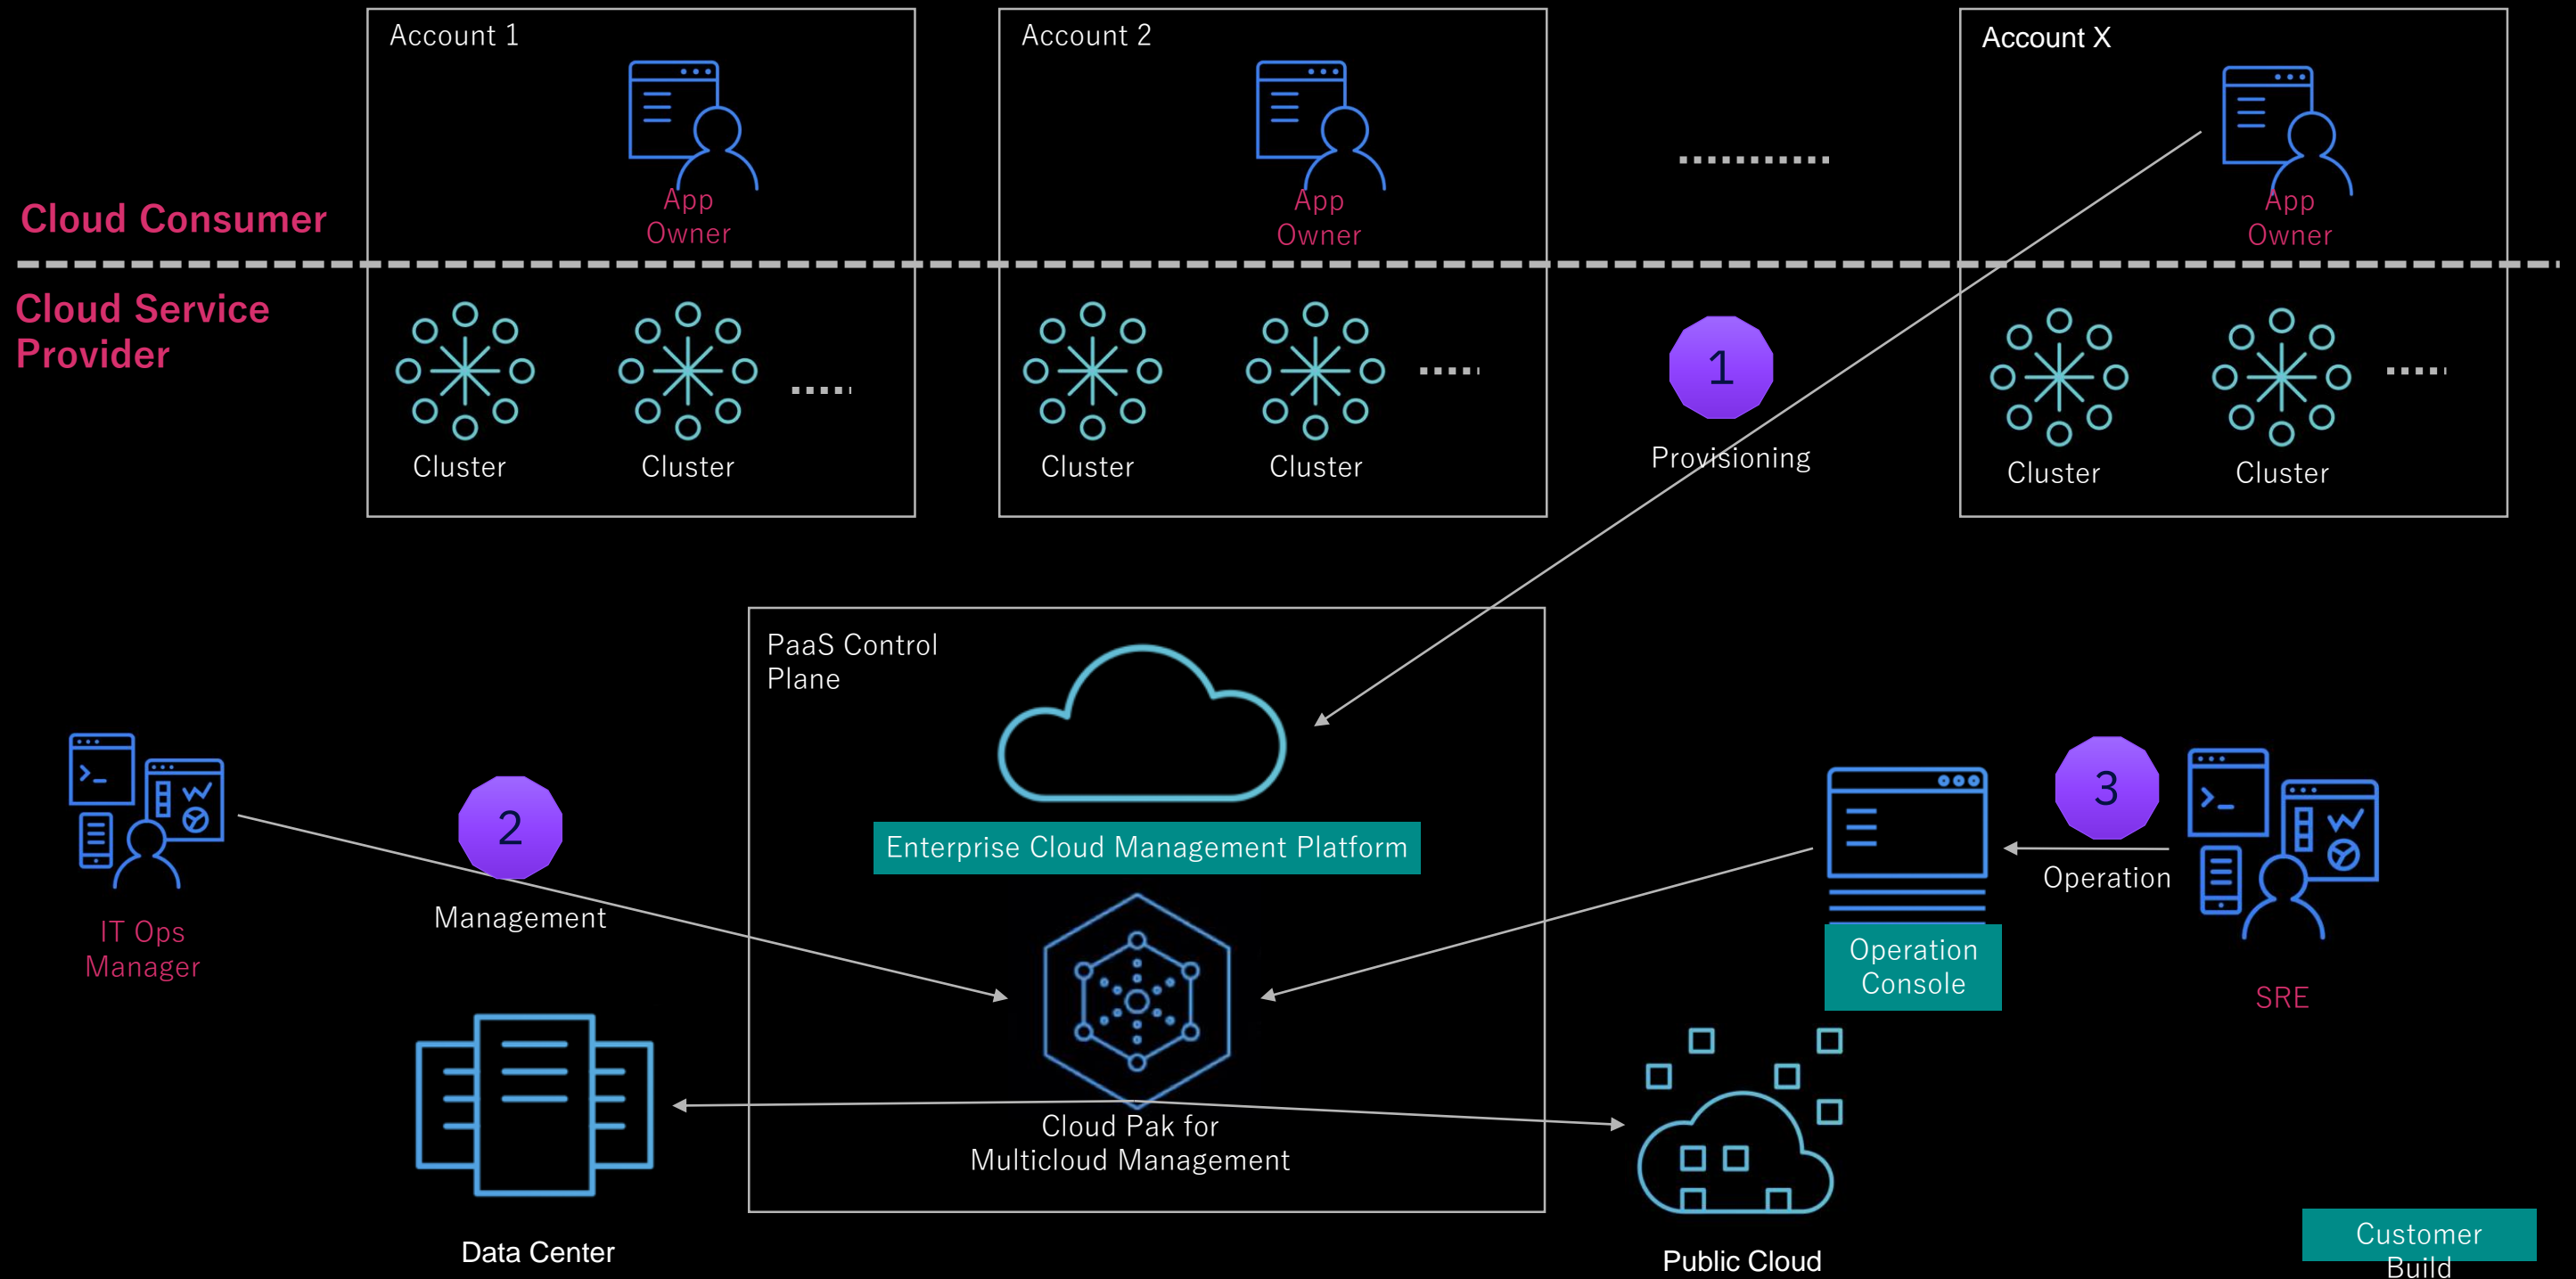

云云

Cloud Talks

多云全生命周期的运维

王虎 IBM 多云管理资深经理

免费咨询热线：400-668-0529

IBM Cloud

Full Lifecycle MultiCloud Management Scenarios

MultiCloud Management Requirement