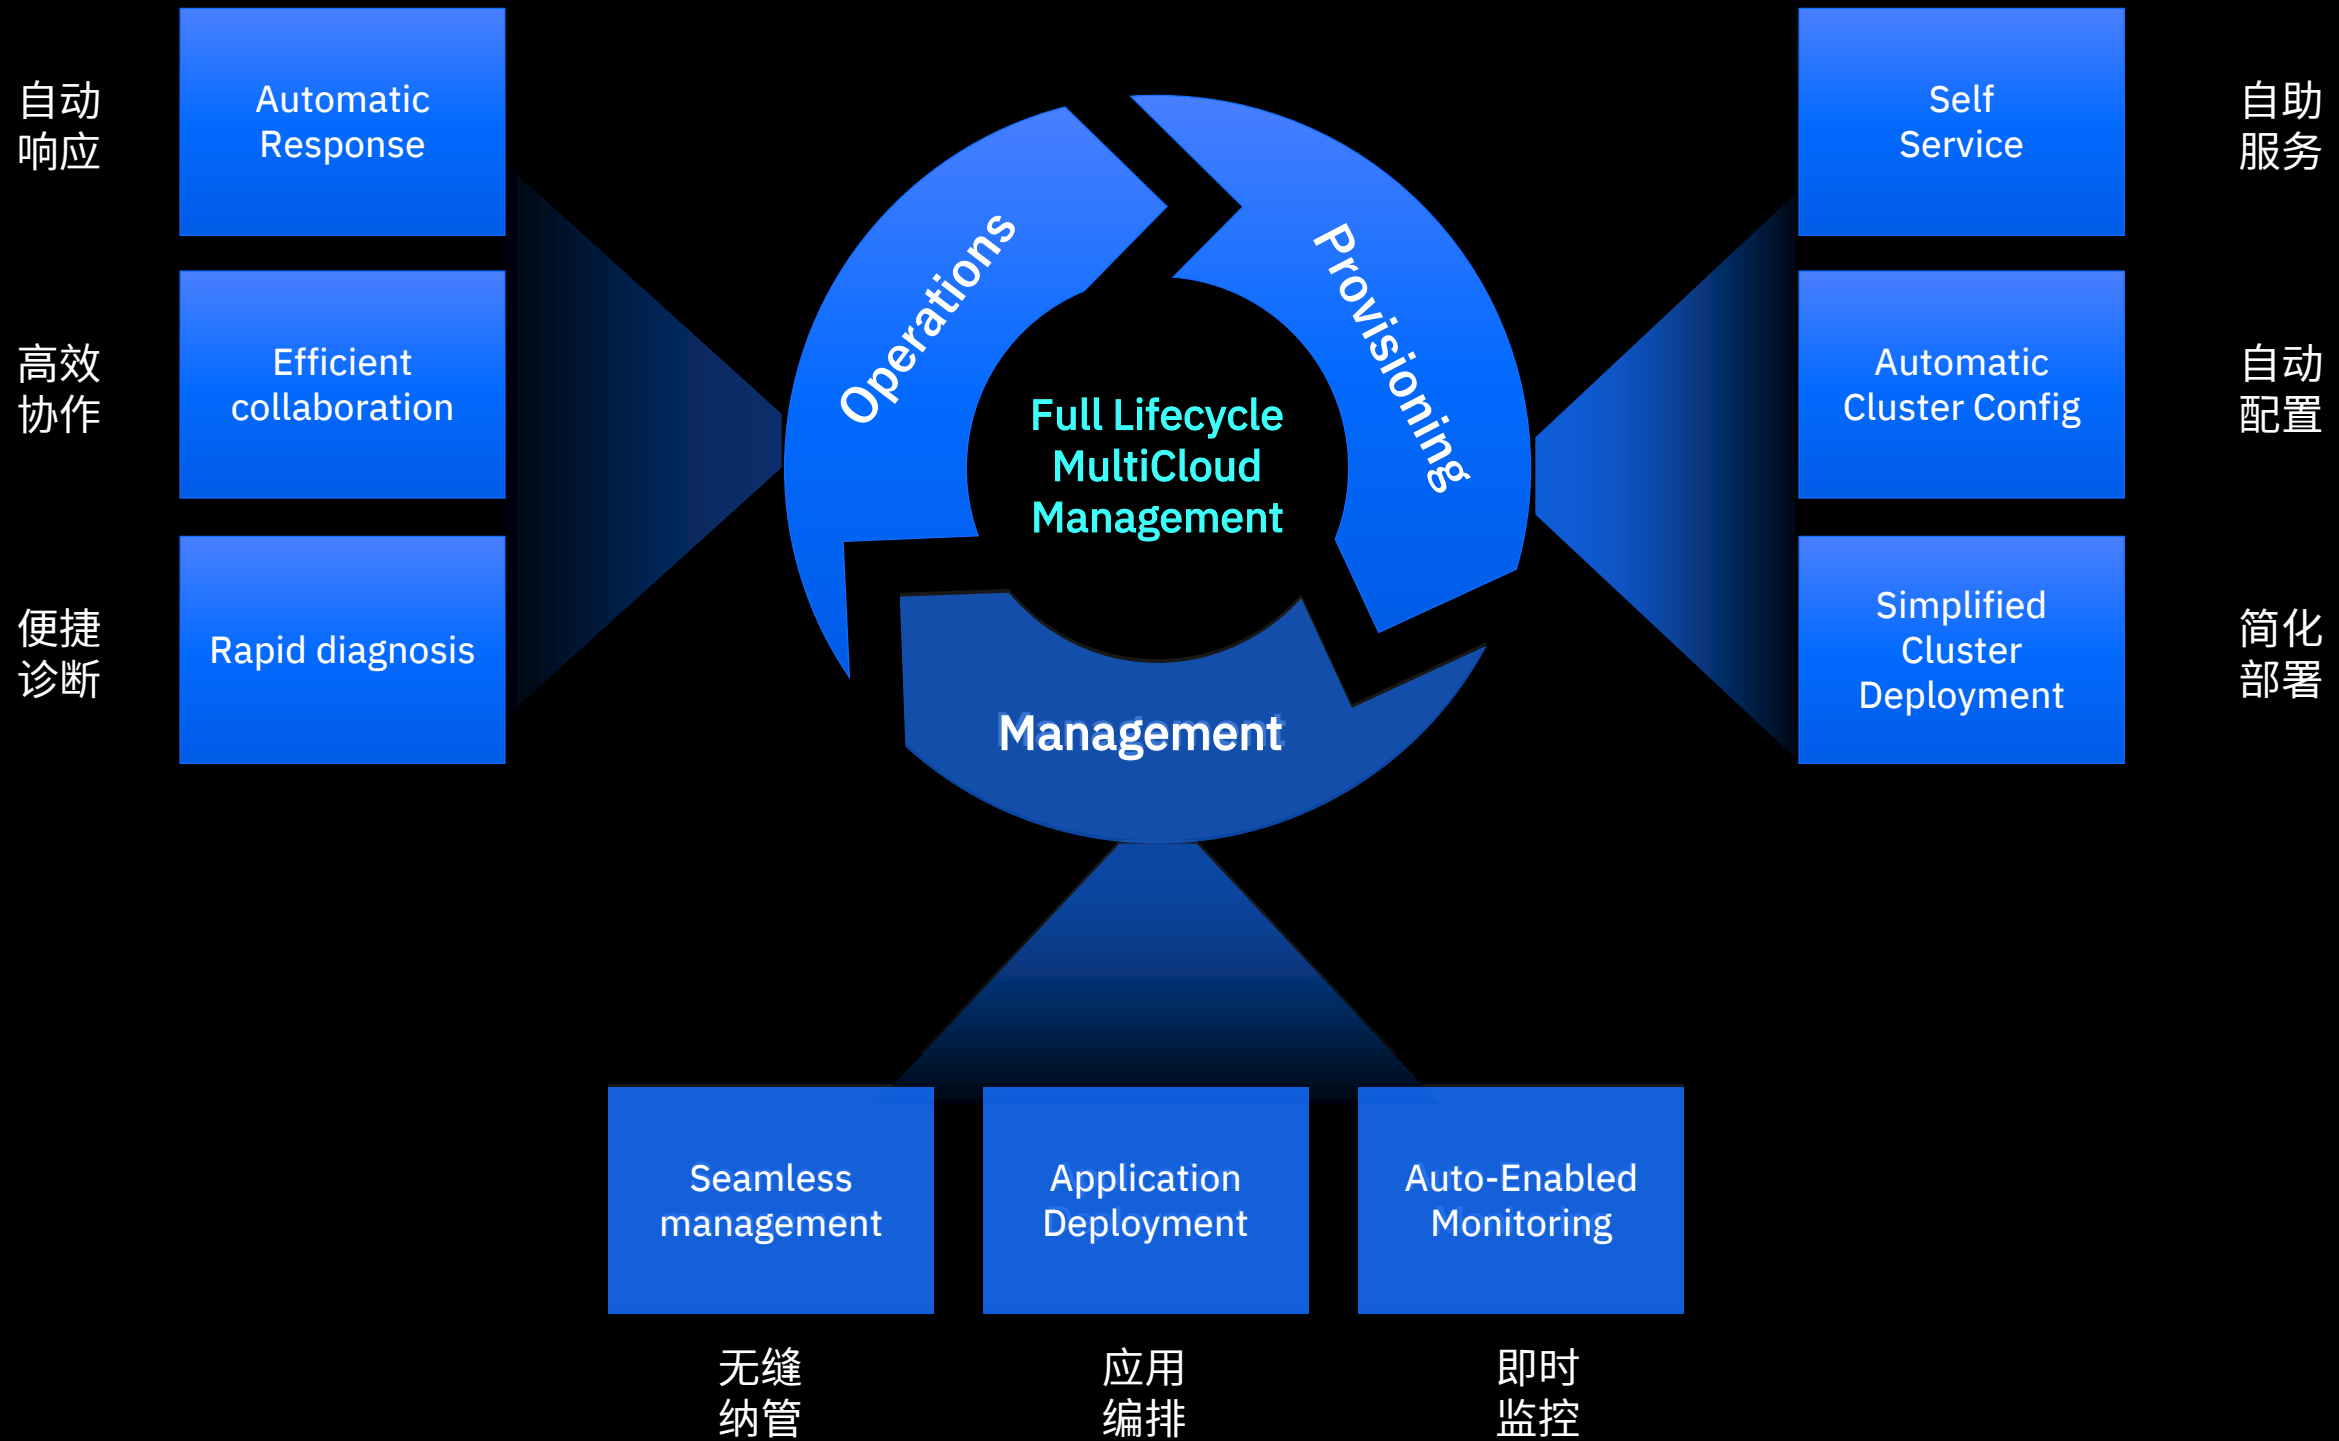

云云

Cloud Talks

多云全生命周期的运维

王虎 IBM 多云管理资深经理

免费咨询热线：400-668-0529

IBM Cloud

Full Lifecycle MultiCloud Management Scenarios

MultiCloud Management Requirement