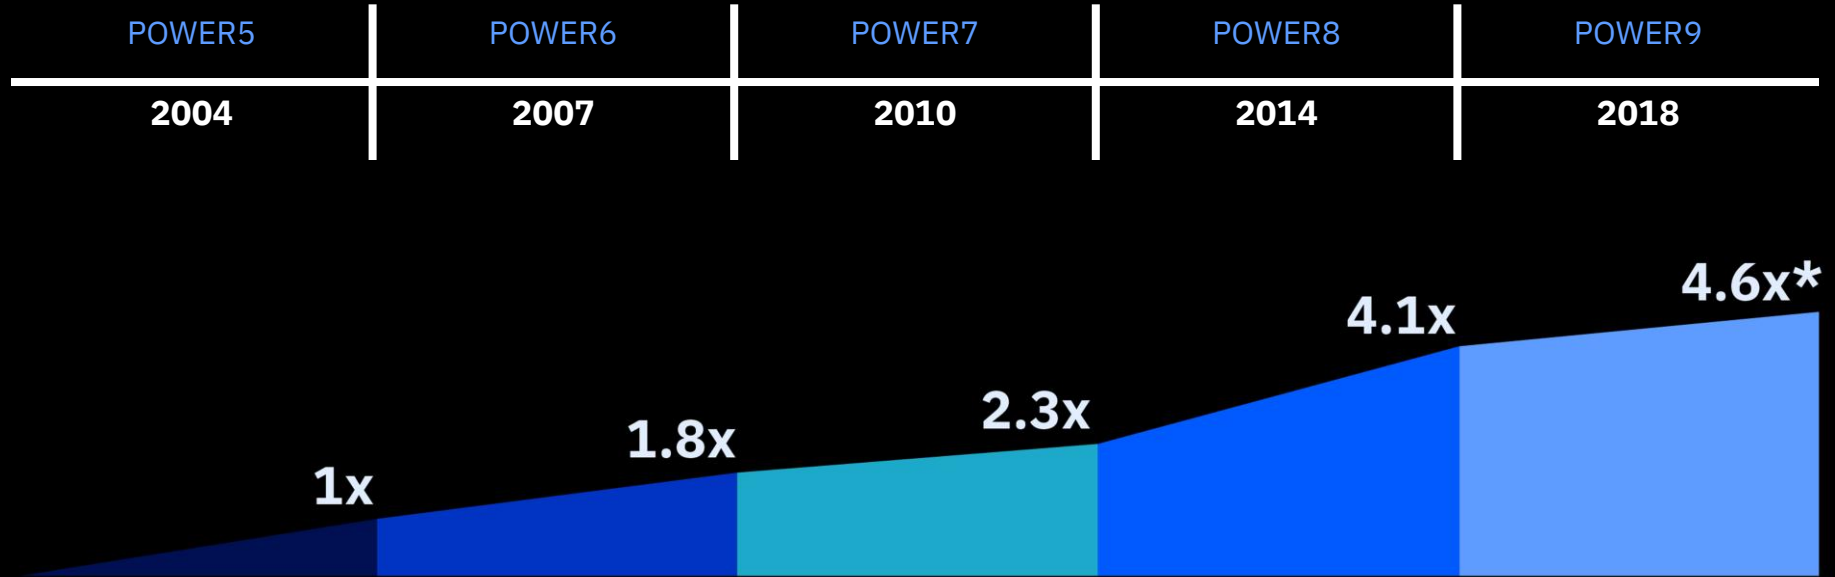

¿De qué era es su infraestructura?

POWER5	POWER6	POWER7	POWER8	POWER9
2004	2007	2010	2014	2018
2004 Lanzamiento de POWER5.	2007 Lanzamiento de POWER6.	2010 Lanzamiento de POWER7.	2014 Lanzamiento de POWER8.	2018 Lanzamiento de POWER9.
2004 Grupos de universitarios prueban una red social llamada Facebook.	2007 Los fans de Apple aplauden a Steve Jobs en la presentación del iPhone.	2010 San Francisco es la primera ciudad en la que se puede viajar con Uber.	2015 BB-8 hace su aparición en 'Star Wars: El despertar de la fuerza'.	SpaceX lleva a cabo el primer lanzamiento del cohete Falcon Heavy.
2005 La consola de juegos Xbox 360 llega a las tiendas.	2008 Los cibernautas comienzan a utilizar la primera versión de Google Chrome.	2012 El vehículo Curiosity aterriza con éxito en Marte.	2016 Los Rams se convierten en el primer equipo de Los Ángeles en la NFL en dos décadas.	El streaming bajo demanda se convierte en el formato de música más popular.
	2009 Barack Obama jura su primer mandato como presidente.	2013 El precio de un bitcoin se eleva de 13 USD a más de 1000 USD.	2017 Sale de la línea de montaje el primer Tesla Model 3.	Uno de cada seis estadounidenses dispone actualmente de un altavoz inteligente activado por voz.

¿De qué era es su infraestructura?

Rendimiento relativo por core

[Vea cómo la familia de servidores IBM POWER9 puede transformar su centro de datos para las demandas futuras del negocio.](#)