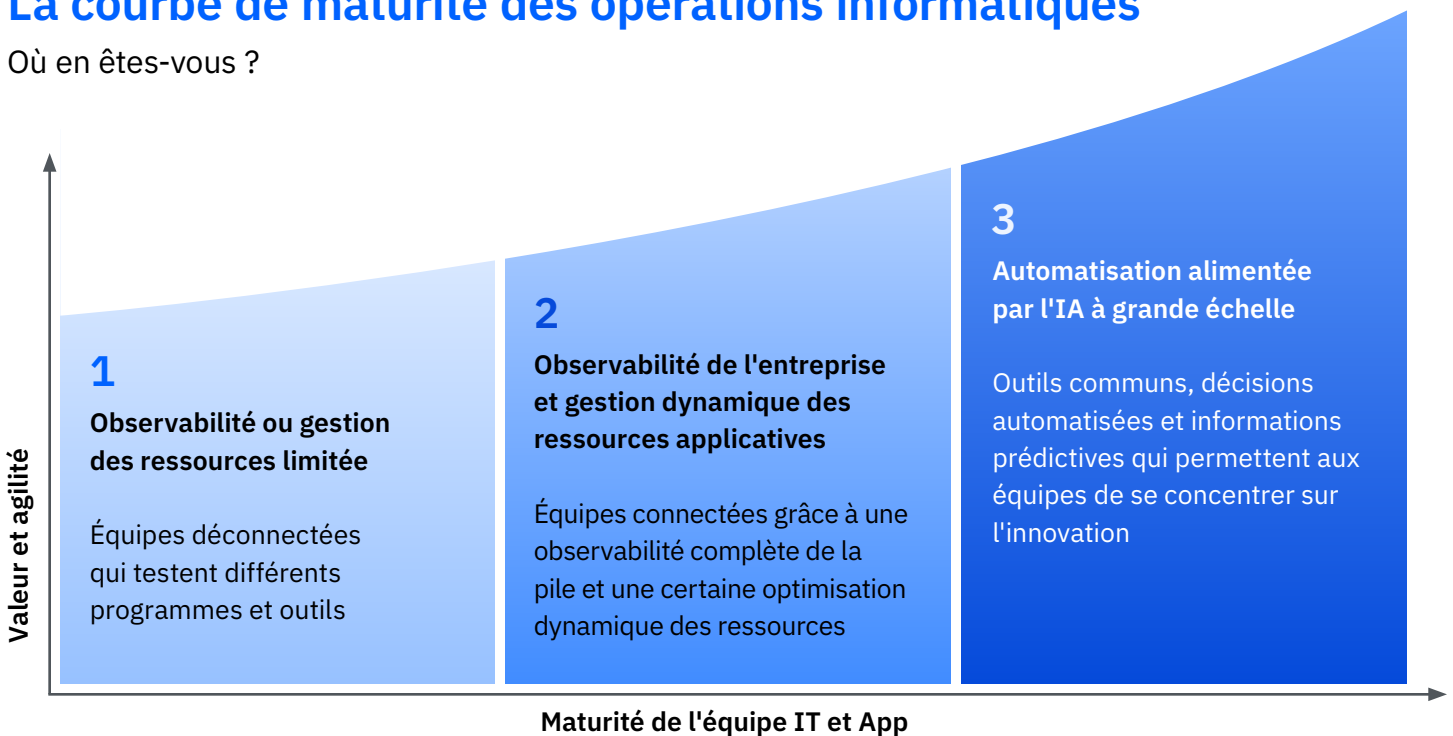

Le succès des entreprises numériques d'aujourd'hui dépend de la performance et de la disponibilité des applications commerciales critiques et de l'efficacité de l'infrastructure sur laquelle elles fonctionnent.

IBM vous aide à répondre aux exigences dynamiques des applications et des opérations informatiques complexes d'aujourd'hui grâce à une automatisation alimentée par l'IA qui vous permet

une prise de décision plus rapide grâce à une observabilité complète de l'entreprise

une allocation plus intelligente des ressources avec une gestion dynamique des ressources et une optimisation des coûts

des AIOps prédictifs permettant de déterminer, de corriger et d'éviter les problèmes de manière autonome

Cela signifie que vous pouvez garantir la performance des applications et répondre aux exigences de conformité tout en assurant une expérience client exceptionnelle et rentable.

La courbe de maturité des opérations informatiques

Où en êtes-vous ?