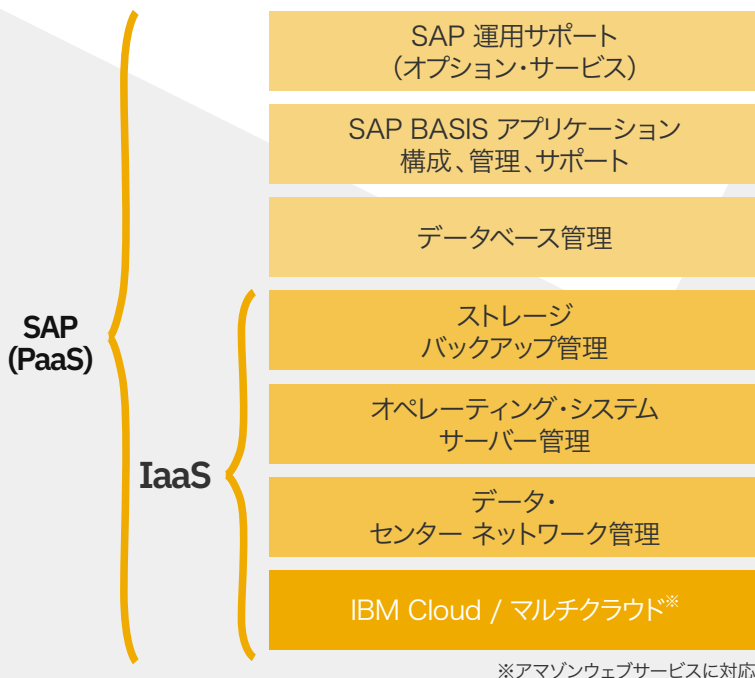

IBM Services for Managed SAP Applications

SAP® Certified
in Cloud Services

IBM Services for Managed SAP Applicationsを利用することで、お客様はSAPシステムの基盤構築や運用管理の自動化・標準化が可能となります。インフラやBasisに関する作業のリクエストも、カタログ化されたサービスをポータルメニューから選択するだけ。SAPのアプリケーション開発に必要な柔軟なインフラ環境だけでなく、基幹システムの本番運用に求められる信頼性やセキュリティー要件を満たしたアプリケーション環境がサービスとして提供されます。

サービスは月額料金でのご利用となるため、初期投資を抑えることができる上、小さく始めて段階的に環境を拡大する展開計画にも最適です。

Managed SAP Applicationsは日本だけでなく海外のIBMデータセンターで同一のサービスを提供しており、海外拠点のご利用分も国内契約で一本化することが可能です。

どのデータセンターを選択しても共通のサービス・プロセスで提供するため、お客様ご自身でSAP環境の運用の仕組みを構築する必要がありません。さらにDRオプションの選択により災害対策も簡単に実現可能です。

事前に設計・構築済のSAPアプリケーションの運用管理の仕組みと、柔軟かつ迅速なリソース調達により、サービス・インまでのプロジェクト期間を短縮します。

ITガバナンスを強化したい、持たざる経営を推進したいお客様にも経営面からバックアップします。

※アマゾンウェブサービスに対応