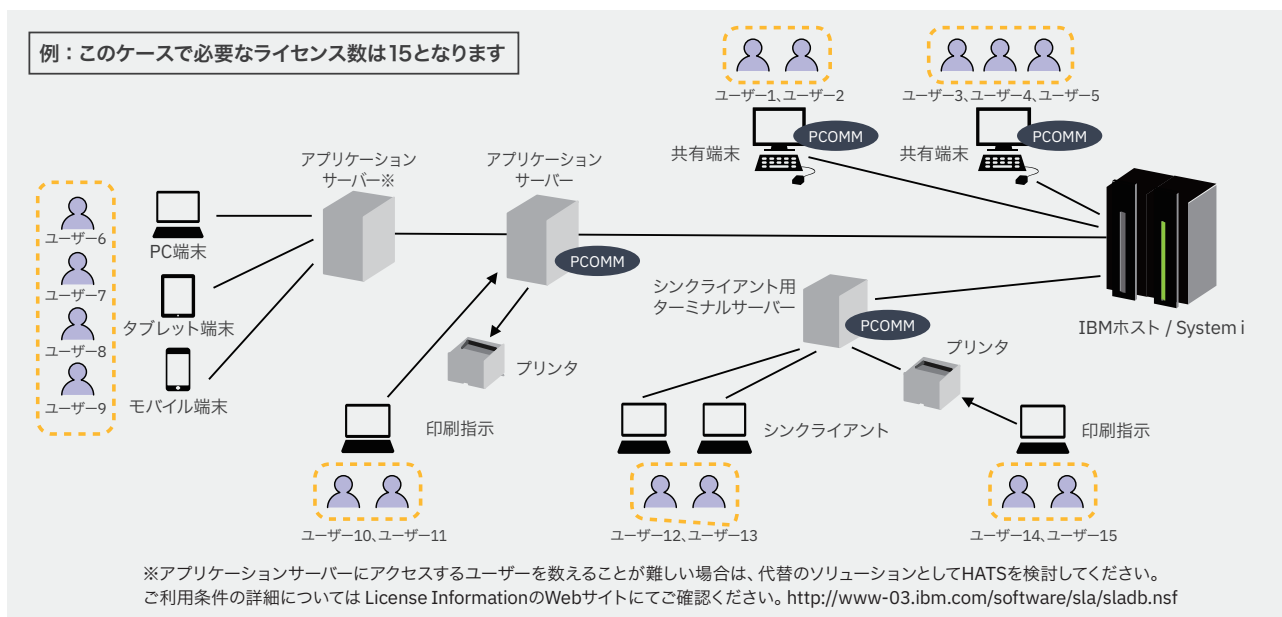

業界標準や新技術への対応などで市場をリードしています

- ハードウェア/ソフトウェア/ネットワーク/セキュリティ等の新技術を取り入れながら従来の機能・操作性の維持を継続しています。(NIC、キーボード、OS、IPv6、SSL/TLS など)
- ネットワーク (TN3270/5250) や文字コード標準 (JIS X0213:2004) の新しい規格の採用を先導しています。

日本の拠点を含めたグローバルなサポート体制で支援します

- ホストと端末間のネットワーク上で発生する課題や問題をエンド・ツー・エンドでサポートします。

PCOMMライセンスの必要数の考え方

- 直接および間接的にホストセッション (ディスプレイまたはプリンター) を利用するユーザー毎にライセンスが必要です。

お問い合わせ先: **ibm.biz/hacp_jp**

もしくは、IBMアクセスセンター TEL.0120-550-210 受付時間 9:00~17:00 (土、日、祝日を除く)