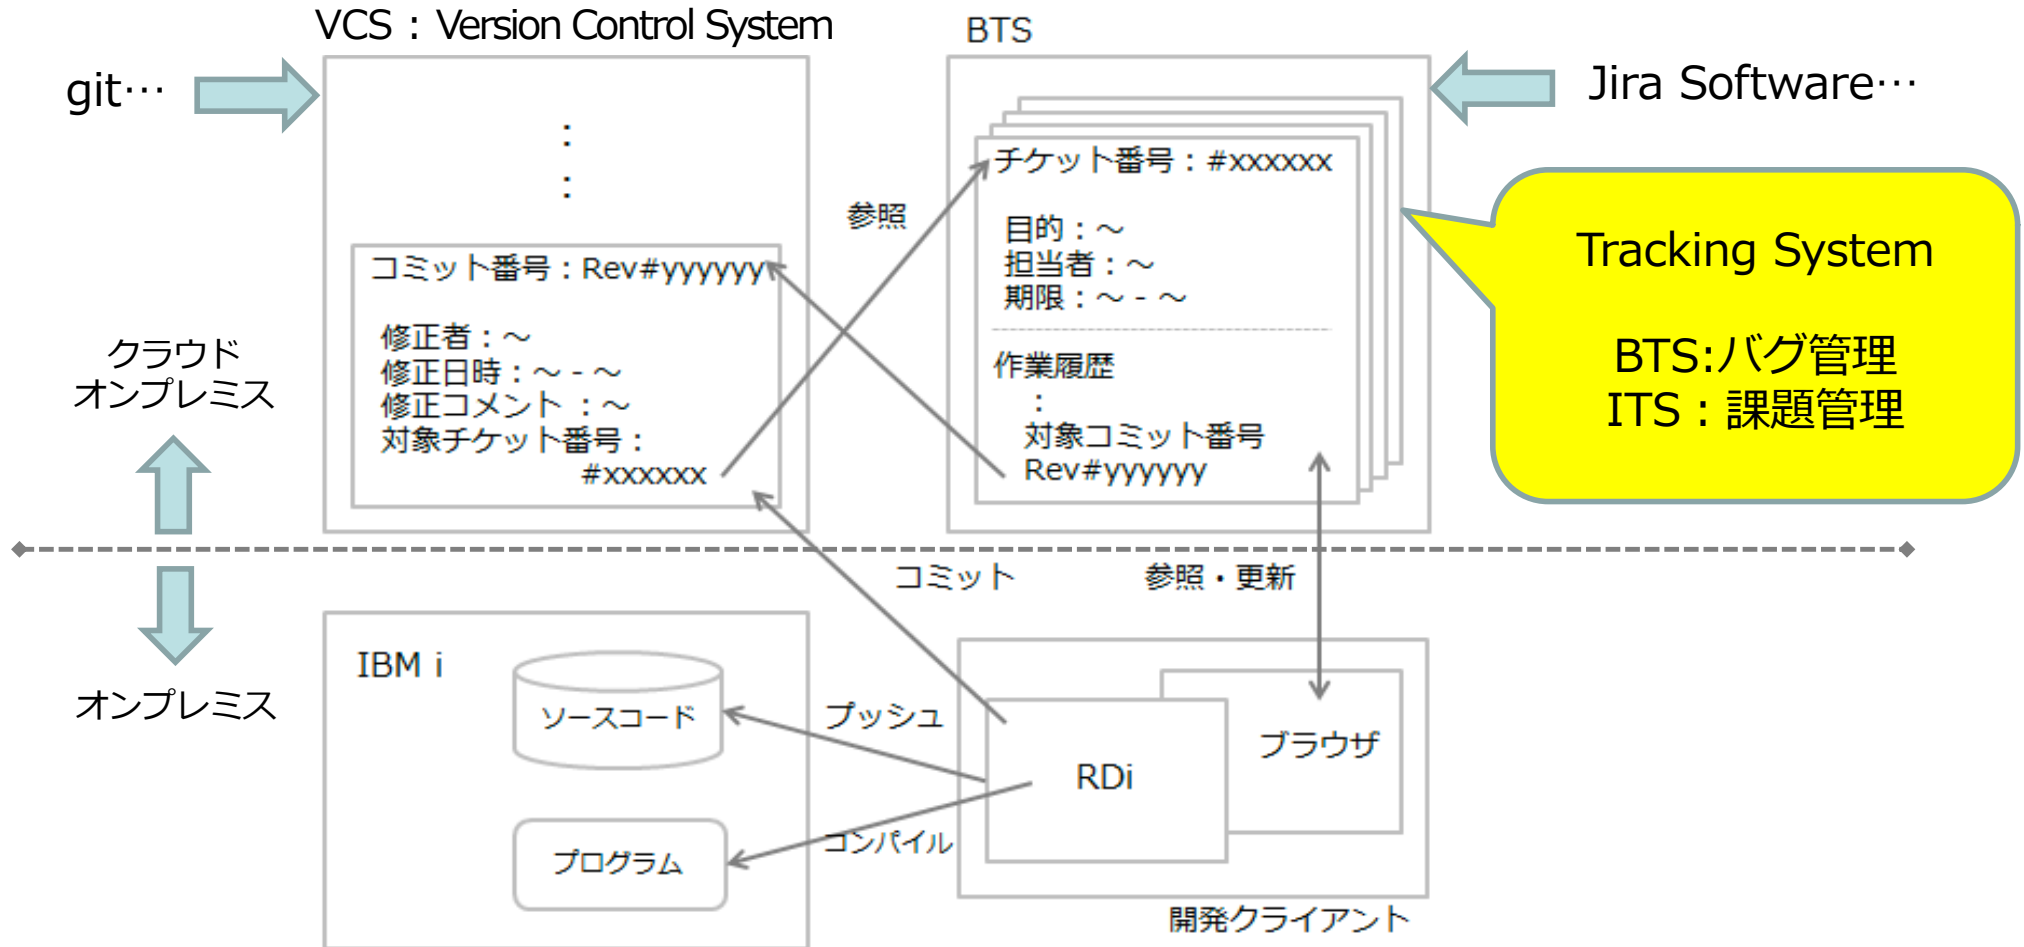

3年以下

スキル

SoE
特化

SoEも
SoRも

プロジェクト管理・ソース管理

□ Jira Software が有名

- チケットを中心に全ての作業記録をトラッキング可能に

CI/CD

- 自動化する
 - 環境構築 + デプロイ + テスト がセット
 - トリガーは開発者のコードマージ作業

自動パッケージング

継続的インテグレーション (CI)

継続的デリバリー (CD)

継続的デプロイメント (CD)