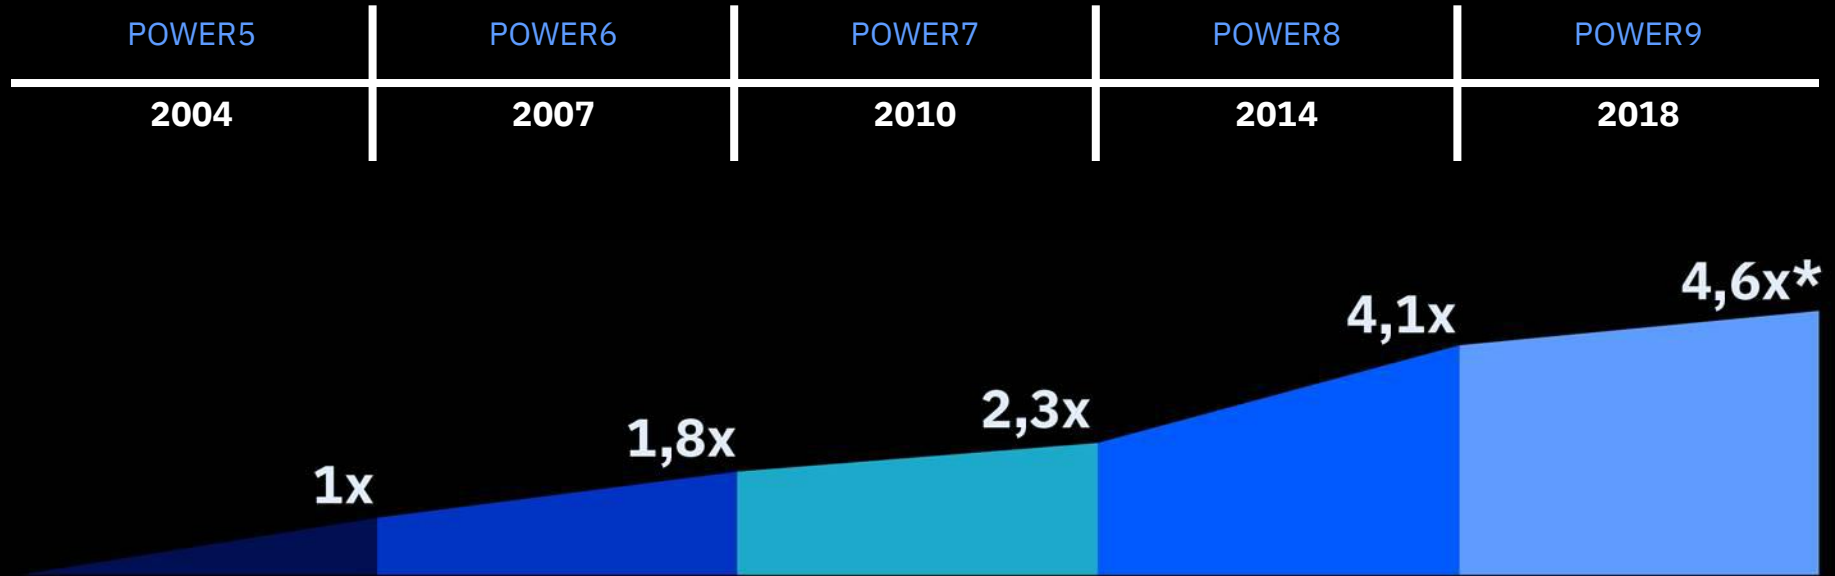

A quale epoca risale la vostra infrastruttura?

POWER5	POWER6	POWER7	POWER8	POWER9
2004	2007	2010	2014	2018

Lancio di POWER5 2004 .	Lancio di POWER6 2007 .	Lancio di POWER7 2010 .	Lancio di POWER8 2014 .	Lancio di POWER9 2018 .
2004 Studenti universitari sperimentano un nuovo social network chiamato Facebook.	2007 I fan di Apple applaudono mentre Steve Jobs presenta l'iPhone.	2010 San Francisco diventa la prima città al mondo in cui gli utenti possono prenotare un taxi con Uber.	2015 BB-8 appare per la prima volta nella saga di "Guerre stellari: il risveglio della forza".	SpaceX effettua il suo primo test di lancio con il vettore Falcon Heavy.
2005 La console per il gaming Xbox 360 viene introdotta per la prima volta sul mercato.	2008 Gli utenti di Internet iniziano a usare la prima versione di Google Chrome.	2012 Il Curiosity rover della NASA atterra con successo su Marte.	2016 La squadra dei Rams diventa il primo team NFL a Los Angeles nell'ultimo ventennio.	Lo streaming on-demand diventa la forma più popolare di ascolto musicale.
	2009 Barack Obama effettua il giuramento per il suo primo mandato di presidente degli Stati Uniti.	2013 Il prezzo di un Bitcoin passa da 13 dollari a oltre 1000 dollari.	2017 Il primo modello di Tesla 3 esce dalle linee di assemblaggio.	Un americano su sei possiede un altoparlante intelligente con attivazione vocale.

A quale epoca risale la vostra infrastruttura?

Prestazioni relative per core

Scoprite in che modo la famiglia di server IBM POWER9 può trasformare il vostro data center in modo da soddisfare i requisiti aziendali odierni.