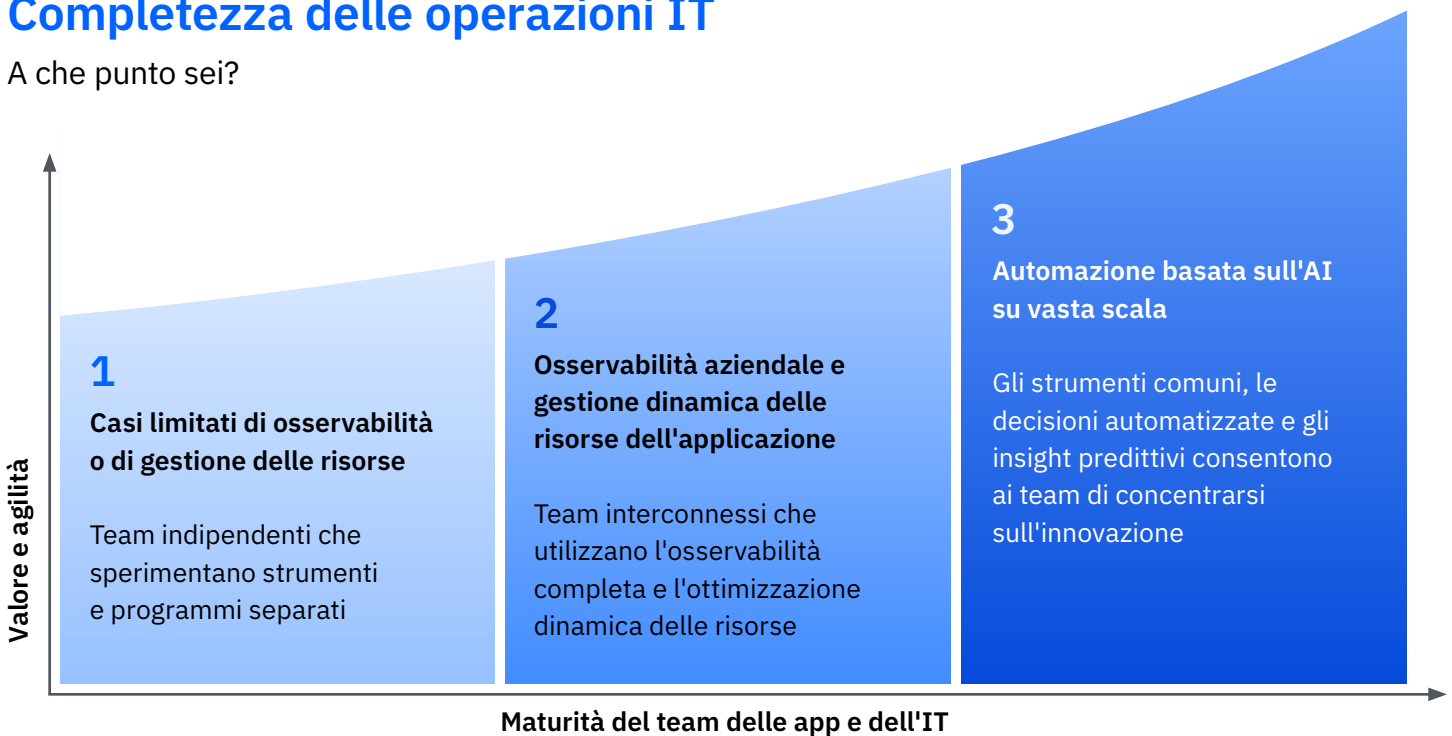

Il successo delle aziende digitali di oggi dipende dalle prestazioni e dalla disponibilità delle applicazioni aziendali critiche e dall'efficienza dell'infrastruttura su cui vengono eseguite.

IBM consente di soddisfare le richieste dinamiche delle complesse operazioni con l'automazione basata sull'AI e applicazioni IT di oggi, fornendo

un processo decisionale più veloce con l'osservabilità aziendale completa

un'assegnazione delle risorse più intelligente con la gestione dinamica delle risorse e l'ottimizzazione dei costi

AI Ops predittive con funzionalità autonome di determinazione, risoluzione e prevenzione dei problemi

Ciò significa che è possibile garantire le prestazioni dell'applicazione e soddisfare i requisiti di conformità, assicurando al contempo un'esperienza del cliente straordinaria e conveniente in termini di costi.

Completezza delle operazioni IT

A che punto sei?