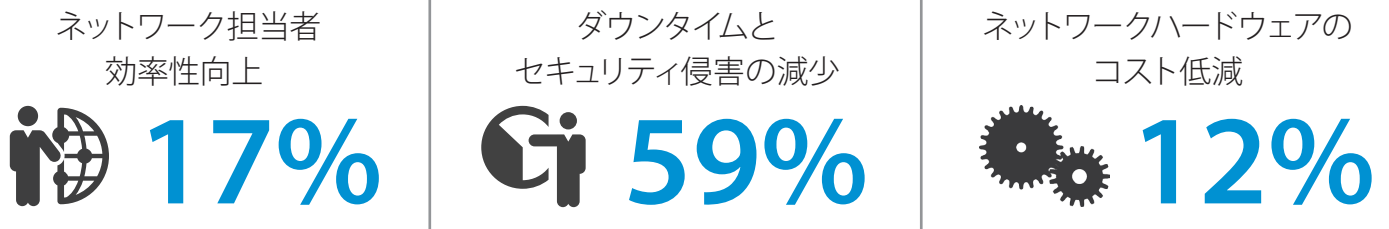

IBMネットワーク・サービスの ビジネス価値

IBMネットワーク・サービスによって実現された 主要なパフォーマンス改善

アプリケーションの
導入時間を短縮

20%

ネットワーク機器の
導入時間を短縮

50%

ビジネスの俊敏性が
向上した組織の割合

80%