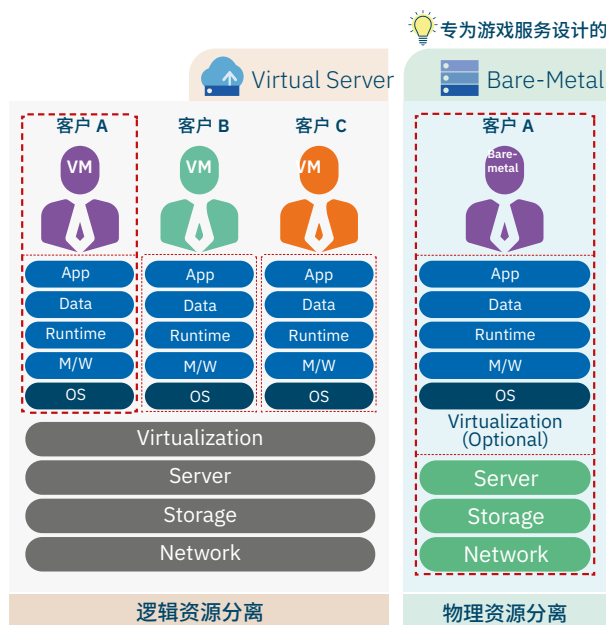

专门为游戏公司打造的 IBM Cloud

从构建游戏平台、开发在线游戏到提供创新的游戏体验，
您可在 IBM Cloud 享受一站式服务。

IBM®

成本最优、高性能的游戏基础设施

1. 强大物理服务器

- 提供独立的物理环境，保证游戏服务稳定
- 高配置服务器最高可提供 64 核，实现多个游戏渠道的运营
- 通过内部 SSD 提供高硬盘吞吐量，支持 Intel Optane NVMe (Direct Access Storage 配置方式)
- 提供公有和私有各 2 个网络端口 (共 4 个网络端口)，每个端口最多支持 10 Gbps

<https://www.ibm.com/cn-zh/cloud/bare-metal-servers>

<https://www.ibm.com/cn-zh/cloud/virtual-servers>

2. 全球网络

- 通过 60 多个 IBM Cloud Center 可以在几分钟内将游戏平台扩展至全球
- 根据不同的物理服务器提供免费的网络带宽，使流量费用最小化
- ✓ 亚太地区每台Bare Metal服务器赠送5 TB/月流量 (价值高达450美元)
- ✓ 欧美地区每台Bare Metal服务器赠送20 TB/月流量 (价值高达1800美元)
- IBM Cloud Center 之间由私有网络组成，具有很高的安全性，并能提供免费网络流量，使每个游戏服务区域具有良好的数据复制及移动性能。

1 完全受管

完全受管

为 Kubernetes 服务提供自动化部署、安装、升级、补丁管理、扩展和性能调优，并全天候支持全球 SRE

2 可用性与安全性

可用性与安全性

- 提供各个容器自修复、集群 HA 主服务器
- 专用虚拟服务器和裸机选项
- 通过 In-flight/at-rest 加密以及自带密钥 (Bring Your Own Key) 增强安全性，严格遵循监管

3 完全整合的平台

完全整合的平台