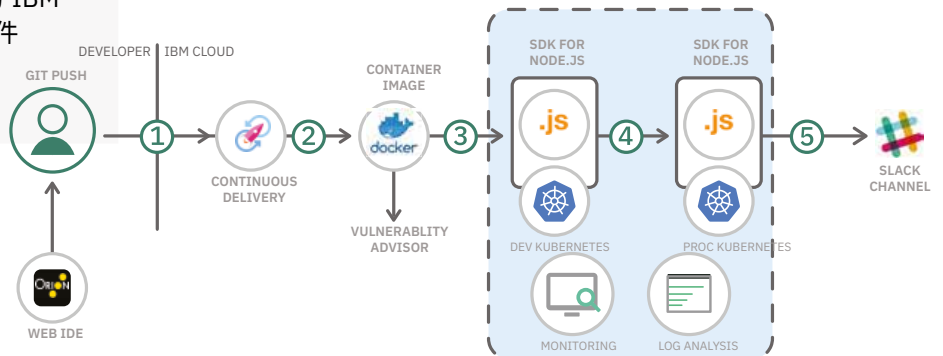

单一云平台

- IBM Cloud 内置管理入口，提供统一的订单、设置及账单
- 绑定 IBM Cloud IAM（帐户访问控制）后，可对服务进行详细的权限管理（用单一 IBM 账户进行综合运营 / 管理）

能够专注于创新的管理型容器服务

IBM Kubernetes Service 与 OpenShift on IBM Cloud 是用于快速提供云原生应用管理的容器服务，支持专注于业务创新的管理型服务。

1 完全受管

完全受管

为 Kubernetes 服务提供自动化部署、安装、升级、补丁管理、扩展和性能调优，并全天候支持全球 SRE

2 可用性与安全性

可用性与安全性

- 提供各个容器自修复、集群 HA 主服务器
- 专用虚拟服务器和裸机选项
- 通过 In-flight/at-rest 加密以及自带密钥 (Bring Your Own Key) 增强安全性，严格遵循监管

3 完全整合的平台

完全整合的平台

- 与 IBM Cloud 监控、日志记录、IAM、漏洞检查等多种 PaaS 服务整合
- 部署基于 Openshift 构建的 IBM Cloud-Pak，以提供各种中间件
- 提供整合 Istio 与 Knative
- 支持各种 DevOps 工具链

客户案例

Enjoy出海助力中国 RPG 游戏《撸撸塔》海外上线并获全球推进

“Enjoy出海是国内移动开发者出海服务平台，为游戏、应用等手机端产品出海提供信息、工具和营销等服务，一站式解决开发者出海问题，帮助开发者更快帮助开发者更快更好地走向全球市场。站在开发者服务的角度，看到大量优秀开发者走到海外去，真的需要非常优秀的服务商，就像我们和IBM Cloud合作一样。我们相信在不远的将来会有更多的中国游戏和产品占据海外年轻人的屏幕，也相信会诞生伟大的产品和伟大的团队，我们期待那一天。”

— Dima Jin金翔, Enjoy出海CEO

全球覆盖	全球 19 个国家近 60 个数据中心、6 大区、18 个高可用区一体化覆盖。
成本经济	内网所有数据中心和服务连接提供完全免费，不限速、不限流量的数据传输。
极速响应	高峰状态也能极速响应，持续为海外用户打造巅峰体验。
安全稳定	IBM Cloud Internet Service 使用 Cloudflare 全球服务网络，支持出海企业获得最快创新与最强安全性。