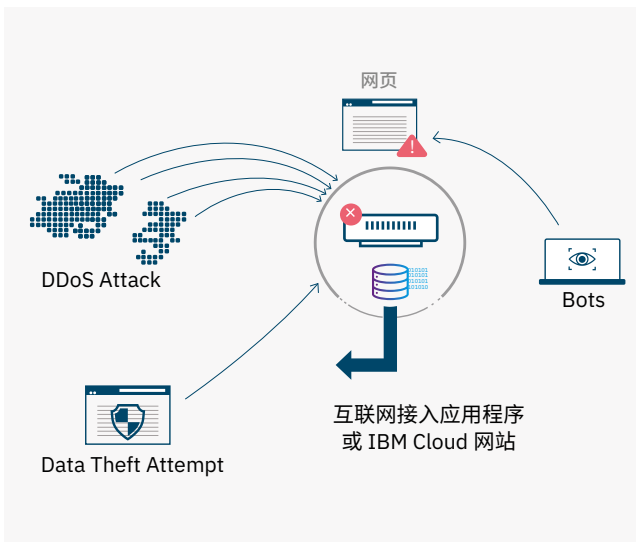

- 加快渲染速度，提升图形显示效果
- 提供独立 GPU 显卡，适合于 AI/ML 工作负载

- 以小时 / 月为单位收费
- 优化游戏流媒体平台

保障全球服务 安全与稳定

IBM Cloud 与 Cloudflare 合作，为全球游戏服务提供始终如一的运营体验及安全稳定的云环境

考虑因素

对策

网络扩展和敏捷性

安全可靠，能够应对各种威胁

单一云平台

- IBM Cloud 内置管理入口，提供统一的订单、设置及账单
- 绑定 IBM Cloud IAM（帐户访问控制）后，可对服务进行详细的权限管理（用单一 IBM 账户进行综合运营 / 管理）

能够专注于创新的管理型容器服务

IBM Kubernetes Service 与 OpenShift on IBM Cloud 是用于快速提供云原生应用管理的容器服务，支持专注于业务创新的管理型服务。