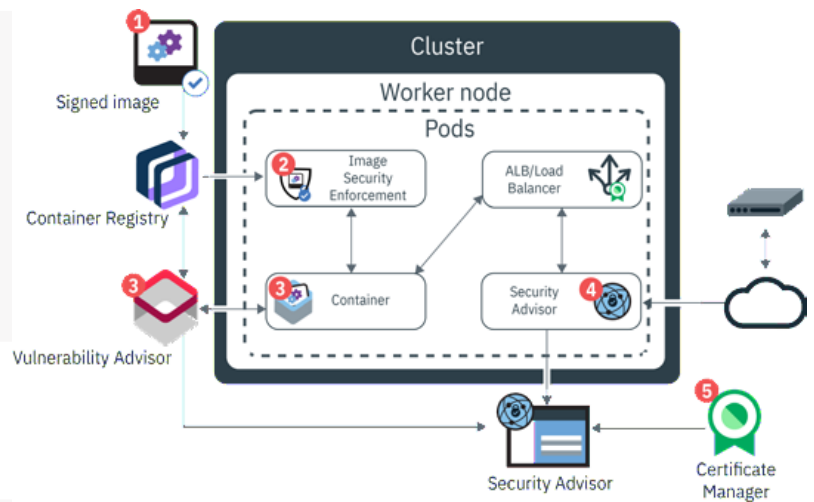

单一云平台

- IBM Cloud 内置管理入口，提供统一的订单、设置及账单
- 绑定 IBM Cloud IAM（帐户访问控制）后，可对服务进行详细的权限管理（用单一 IBM 账户进行综合运营 / 管理）

能够专注于创新的管理型容器服务

IBM Kubernetes Service 与 OpenShift on IBM Cloud 是用于快速提供云原生应用管理的容器服务，支持专注于业务创新的管理型服务。

1 完全受管

完全受管

为 Kubernetes 服务提供自动化部署、安装、升级、补丁管理、扩展和性能调优，并全天候支持全球 SRE

2 可用性与安全性

可用性与安全性

- 提供各个容器自修复、集群 HA 主服务器
- 专用虚拟服务器和裸机选项
- 通过 In-flight/at-rest 加密以及自带密钥 (Bring Your Own Key) 增强安全性，严格遵循监管

3 完全整合的平台

完全整合的平台

- 与 IBM Cloud 监控、日志记录、IAM、漏洞检查等多种 PaaS 服务整合
- 部署基于 Openshift 构建的 IBM Cloud-Pak，以提供各种中间件
- 提供整合 Istio 与 Knative
- 支持各种 DevOps 工具链

客户案例

Enjoy出海助力中国 RPG 游戏《撸撸塔》海外上线并获全球推进

“Enjoy出海是国内移动开发者出海服务平台，为游戏、应用等手机端产品出海提供信息、工具和营销等服务，一站式解决开发者出海问题，帮助开发者更快帮助开发者更快更好地走向全球市场。站在开发者服务的角度，看到大量优秀开发者走到海外去，真的需要非常优秀的服务商，就像我们和IBM Cloud合作一样。我们相信在不远的将来会有更多的中国游戏和产品占据海外年轻人的屏幕，也相信会诞生伟大的产品和伟大的团队，我们期待那一天。”

— Dima Jin金翔, Enjoy出海CEO

全球覆盖	全球 19 个国家近 60 个数据中心、6 大区、18 个高可用区一体化覆盖。
成本经济	内网所有数据中心和服务连接提供完全免费，不限速、不限流量的数据传输。
极速响应	高峰状态也能极速响应，持续为海外用户打造巅峰体验。
安全稳定	IBM Cloud Internet Service 使用 Cloudflare 全球服务网络，支持出海企业获得最快创新与最强安全性。