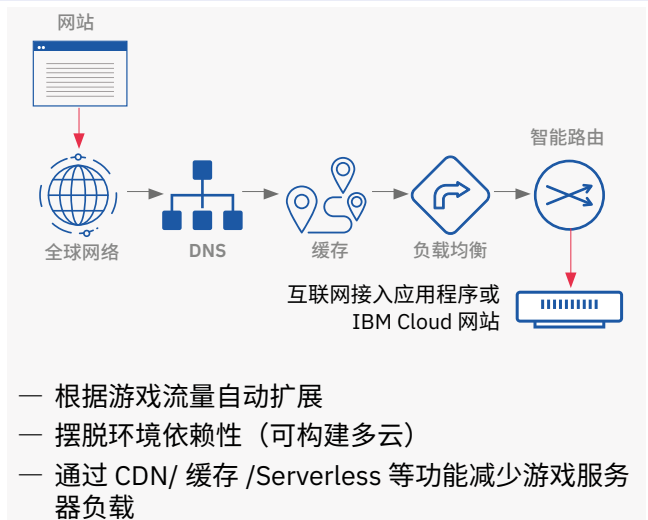

- 加快渲染速度，提升图形显示效果
- 提供独立 GPU 显卡，适合于 AI/ML 工作负载

- 以小时 / 月为单位收费
- 优化游戏流媒体平台

保障全球服务 安全与稳定

IBM Cloud 与 Cloudflare 合作，为全球游戏服务提供始终如一的运营体验及安全稳定的云环境

考虑因素

对策

网络扩展和敏捷性

安全可靠，能够应对各种威胁

单一云平台

- IBM Cloud 内置管理入口，提供统一的订单、设置及账单
- 绑定 IBM Cloud IAM（帐户访问控制）后，可对服务进行详细的权限管理（用单一 IBM 账户进行综合运营 / 管理）

能够专注于创新的管理型容器服务

IBM Kubernetes Service 与 OpenShift on IBM Cloud 是用于快速提供云原生应用管理的容器服务，支持专注于业务创新的管理型服务。