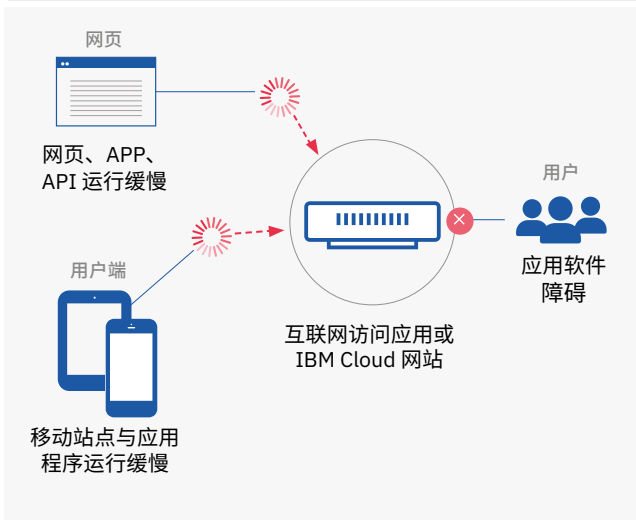

- 加快渲染速度，提升图形显示效果
- 提供独立 GPU 显卡，适合于 AI/ML 工作负载

- 以小时 / 月为单位收费
- 优化游戏流媒体平台

保障全球服务 安全与稳定

IBM Cloud 与 Cloudflare 合作，为全球游戏服务提供始终如一的运营体验及安全稳定的云环境

考虑因素

对策

网络扩展和敏捷性

安全可靠，能够应对各种威胁

单一云平台

- IBM Cloud 内置管理入口，提供统一的订单、设置及账单
- 绑定 IBM Cloud IAM（帐户访问控制）后，可对服务进行详细的权限管理（用单一 IBM 账户进行综合运营 / 管理）

能够专注于创新的管理型容器服务

IBM Kubernetes Service 与 OpenShift on IBM Cloud 是用于快速提供云原生应用管理的容器服务，支持专注于业务创新的管理型服务。

1 完全受管

完全受管

为 Kubernetes 服务提供自动化部署、安装、升级、补丁管理、扩展和性能调优，并全天候支持全球 SRE

2 可用性与安全性

可用性与安全性

- 提供各个容器自修复、集群 HA 主服务器
- 专用虚拟服务器和裸机选项
- 通过 In-flight/at-rest 加密以及自带密钥 (Bring Your Own Key) 增强安全性，严格遵循监管

3 完全整合的平台

完全整合的平台