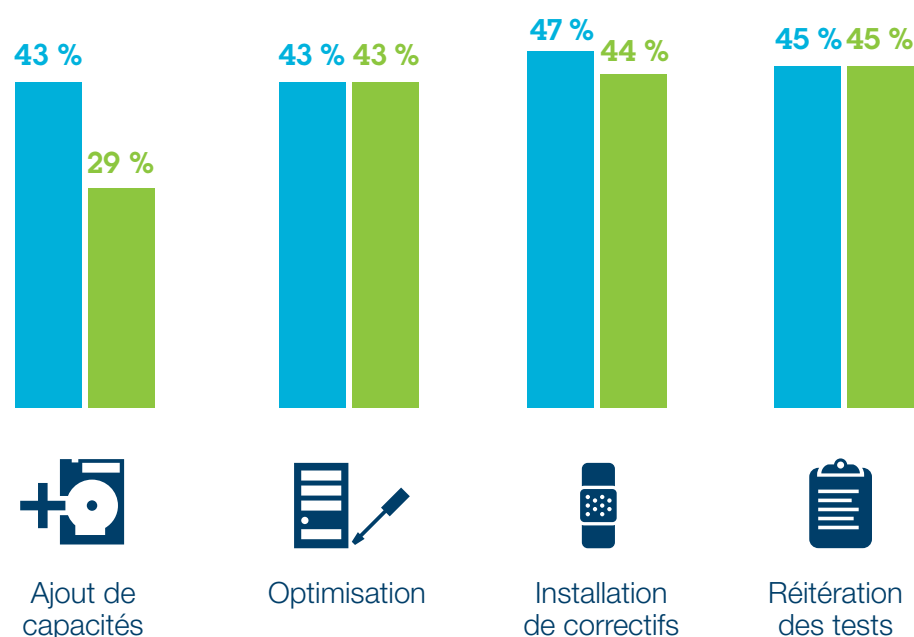

Un environnement informatique multifournisseur qui ne tient qu'à un fil ?

La technologie devient de plus en plus complexe. Plus votre environnement informatique est intégré et optimisé, plus le coût à la minute des temps d'indisponibilité ou des baisses de performance est élevé.

82 % des directeurs informatiques interrogés prévoient un niveau de **complexité** élevé ou très élevé au cours des 5 prochaines années¹

71 % des PDG interrogés ont cité la **technologie** comme le facteur ayant le plus d'impact sur leur entreprise²

Fatigué par les efforts nécessaires pour gérer un environnement informatique multifournisseur ?

1 à 2 jours par mois déclarés passés sur des activités **matérielles** et **logicielles** :