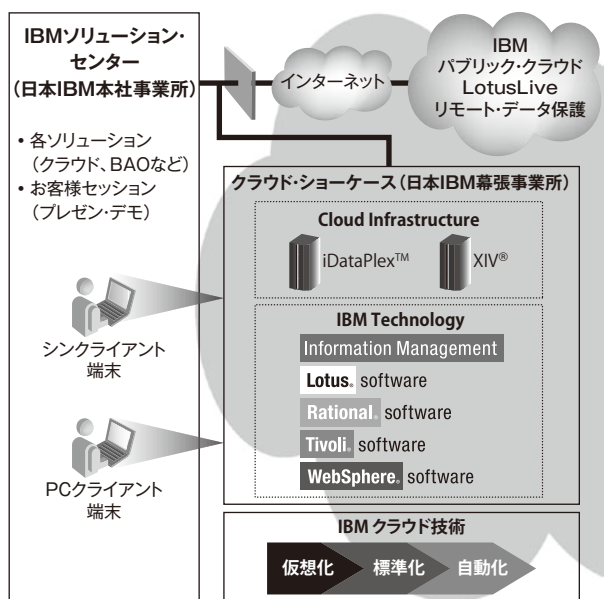

■ クラウド環境で構築された次世代センター

先に述べた通り、センターの先進性の 1 つとして、IT 基盤が IBM クラウド技術を駆使して構築されていることが挙げられます (図 2)。まず、デモ・アプリケーションは遠隔地の仮想サーバー上で稼働します。お客様は、センターのシアターや、コンファレンス・ルームから、これらの先進ソリューションの実機デモをご覧いただけます。また、デモをお見せる全端末もデスクトップ・クラウド化されています。

センターのデモ環境をクラウドで実現する、つまり、クラウド技術の 3 要素の「仮想化」「標準化」「自動化」を採用したことで、利便性を向上させコストを抑えることができました。例えば、当センター専用の IT インフラが不要となっただけでなく、デモが増加した際も IT 資源が簡単に追加でき、柔軟にセンターを運用できます。当センターで採用したクラウド技術を、以下で具体的にご紹介します。

図 2. IBMソリューション・センターを支えるプライベート・クラウド環境

① デスクトップ仮想化技術の利用

センターに設置されたシン・クライアント端末は、本事業所内のデスクトップ・クラウド・サーバーに接続され、全端末のデスクトップ OS は、サーバー上で一括した自動管理が行われています。また、IBM Virtual Server Security for VMware^{※4}により、セキュリティー保護対策も自動化されています。

② サーバー仮想化技術の利用

センターでご紹介するデモ・アプリケーションは、日本 IBM 幕張事業所に今年新設されたクラウド環境 IBM Cloud Showcase で実行されます。IBM Cloud Showcase は、IBM CloudBurst でも採用されたクラウド管理の自動化ソフトウェア製品群を活用し、社内の複数ユーザーに対して、異なるシステム環境を同時に並行提供します。当施設では、お客様のご来訪に応じて、必要な時に必要な IT 資源を生成できるため、オンデマンドなデモ環境を実現しています。