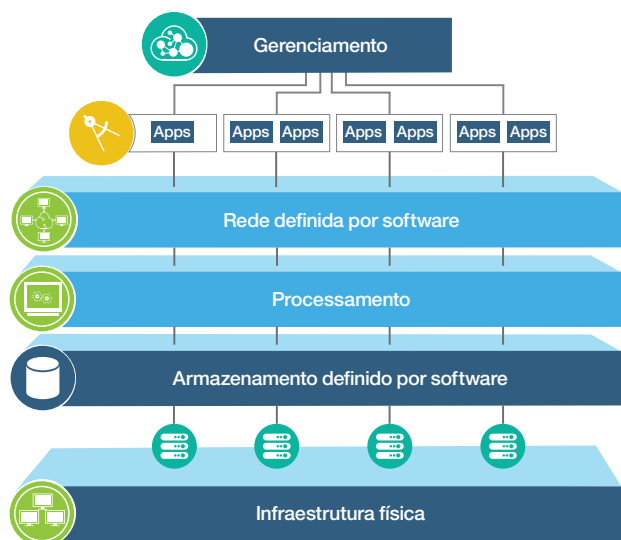

IBM Cloud para VMware Solutions

Otimize, expanda ou migre facilmente suas cargas de trabalho VMware para recursos globais de nuvem de alta performance.

O **IBM Cloud para VMware Solutions** pode ajudar sua organização a melhorar a produtividade e a eficiência, reduzir a sobrecarga de TI e ganhar agilidade expandindo ou delegando a complexidade da infraestrutura e do gerenciamento para o eficiente IBM Cloud. Você pode aproveitar a nuvem híbrida estendendo ou migrando cargas de trabalho ao utilizar recursos de rede seguros e simples oferecidos pelo VMware. Tudo isso está disponível em servidores bare metal seguros e de inquilino único no IBM Cloud, oferecendo a você máximo controle.

Arquitetura de referência do IBM Cloud para VMware Solutions

Figura 1: elementos da pilha do VMware em execução no IBM Cloud

Ao contrário de muitos concorrentes, o IBM Cloud oferece acesso total à pilha nativa do VMware para gerenciar recursos como você faria no local e permite a compra do software VMware com base em preços flexíveis por CPU. O IBM Cloud para VMware pode facilitar o gerenciamento e a governança consistentes do seu ambiente híbrido com um modelo comum de rede e segurança. Os data centers do IBM Cloud na América do Norte, na Europa e na Ásia permitem escala global, sem perder o controle e a automação completos das suas operações, tanto no local quanto na nuvem.

Recursos da solução

Gerenciamento consistente

Provisione, acesse, gerencie e monitore seu ambiente híbrido enquanto aproveita as conhecidas ferramentas VMware e as habilidades que você já tem.

Preços exclusivos

A precificação econômica baseada em CPU do software e da infraestrutura VMware oferece um faturamento simples e previsível.

Infraestrutura global

Com data centers IBM Cloud na América do Norte, na Europa e na Ásia, você oferece recursos de nuvem onde e quando quiserem.