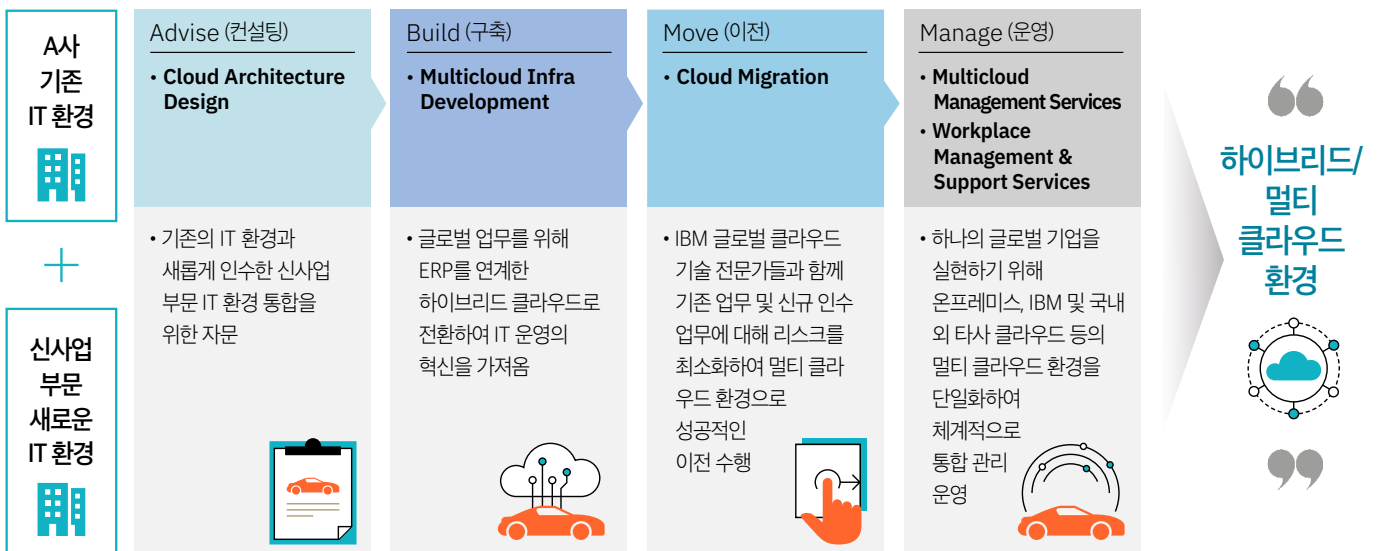

제조 | 산업별 IT 혁신 사례 및 방안

글로벌 자동차 솔루션 기업 A사

A사의 클라우드 전환 여정

비즈니스 환경 및 요구사항

국내에 본사를 둔 A사는 전 세계적으로 비즈니스를 확장하기 위하여 지속적으로 신사업 부문을 인수하고 있는 글로벌 제조 기업입니다. 이에 기존 IT 환경과 신사업을 위한 신규 IT를 통합하고 단일화된 관리 체계를 통한 운영이 필요했습니다.

- 빠른 비즈니스 확장을 뒷받침할 수 있는 안정적이면서도 효율적인 IT 환경 혁신
- 기존의 분산된 IT 자원을 통합된 하이브리드/멀티 클라우드 환경으로의 성공적인 이전
- 하나의 글로벌 기업을 실현하기 위한 IT 통합 운영 및 단일화된 체계 마련

프로젝트 결과

A사는 IBM과 함께 변화된 비즈니스 환경에 적합한 IT 혁신을 이룸으로써 안정적이고 효율적인 인프라를 통한 빠른 비즈니스 성장을 도울 수 있었습니다. 또한, 통합된 IT 관리 구축 및 프로세스 단일화를 통해 장기적 운영이 가능해지면서 하나의 글로벌 기업을 실현하기 위한 발판을 마련하였습니다.

온프레미스 수준의 클라우드 서비스 품질 관리를 통한 IT 서비스 향상

IT 서비스 관리 및 운영 혁신을 위한 클라우드 기반의 **IT 통합관리환경 구현** (모니터링, 이벤트 관리, 서비스 요청 관리 등)

안정적인 하이브리드 **멀티 클라우드로의 이전**

글로벌 비즈니스 성장을 위한 미국, 유럽, 아시아 지역의 **거점별 클라우드 센터 구축**

하이브리드/멀티 클라우드 전문가를 통한 **장기적 IT 통합 운영**

A사에 적용된 IBM Services 솔루션

비즈니스 가치 중심의 새로운 엔터프라이즈 클라우드로의 경험을 선사합니다!

4차 산업혁명 시대가 도래한 가운데 비즈니스 모델 혁신을 통한 시장 선점이 중요해지고 있습니다. 이러한 급변하는 국내외 시장환경에 민첩하게 대응하기 위해 클라우드로의 전환은 필수불가결한 상황이며, 기업들은 결국 하이브리드 멀티클라우드를 통해 경쟁 우위 선점을 위한 IT 비용최적화, Speed, Transformation의 목표를 달성하게 될 것입니다.