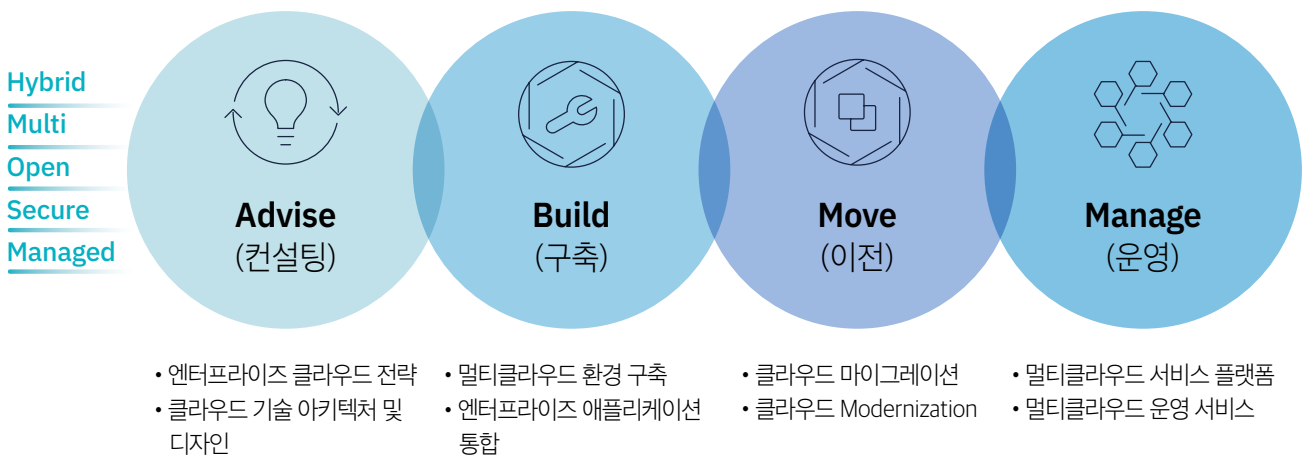

비즈니스 가치 중심의 새로운 엔터프라이즈 클라우드로의 경험을 선사합니다!

4차 산업혁명 시대가 도래한 가운데 비즈니스 모델 혁신을 통한 시장 선점이 중요해지고 있습니다. 이러한 급변하는 국내외 시장환경에 민첩하게 대응하기 위해 클라우드로의 전환은 필수불가결한 상황이며, 기업들은 결국 하이브리드 멀티클라우드를 통해 경쟁 우위 선점을 위한 IT 비용최적화, Speed, Transformation의 목표를 달성하게 될 것입니다.

비즈니스 가치 중심의 엔터프라이즈 클라우드 여정

신뢰 할 수 있는 클라우드 파트너, IBM Services와 함께 시작하세요!

IT 리더로서의 기업 미래 비전 제시	엔드 투 엔드 IT솔루션 제공 역량	다수의 성공적 IT 구축 경험 및 안정적인 IT 운영 역량	글로벌 역량을 통한 IT 서비스 제공
✓ 인공지능 보안, 블록체인 등 Digital Reinvention 제 2막 시대에 필요한 원천 기술을 보유한 글로벌 리더 ✓ 단편적 IT서비스가 아닌 기업 비전을 고려하여 거시적 관점의 IT 혁신 방향을 함께 고민 ✓ Red Hat을 포함한 오픈소스 시장에 대한 깊은 이해 및 IT 오픈 생태계 리더	✓ 전통적인 IT환경에 대한 풍부한 경험 및 산업별 특성을 고려한 비즈니스적 관점에서 새로운 IT환경을 제시할 수 있는 서비스 파트너 ✓ 컨설팅부터 구축 및 운영에 이르는 전사적 IT 혁신을 위한 엔드 투 엔드 서비스 제공 역량 보유 ✓ IBM HW 및 SW는 물론 3rd party 제품을 포괄하는 통합유지보수 서비스 제공 파트너	✓ 국내외 1위의 IT 아웃소싱 사업자로서 다양한 산업의 안정적 IT 서비스 제공 ✓ 업계 전문 인력으로 구성된 국내외 재해복구, 데이터센터 구축 및 이전 서비스 분야의 컨설팅 및 서비스 제공자	✓ 매년 6%이상의 R&D 투자, 전 세계 12개의 Research Center, 기업가치 연구소 운영에 기반하여 산업 및 IT 전반에 걸친 인사이트와 최적화된 IT서비스 제공 ✓ 판교를 포함하여 전 세계 60개의 클라우드 센터를 통한 IaaS/PaaS/SaaS, 프라이빗/퍼블릭 클라우드 서비스 제공 ✓ 글로벌 IT표준 및 방법론 제시 역량 보유