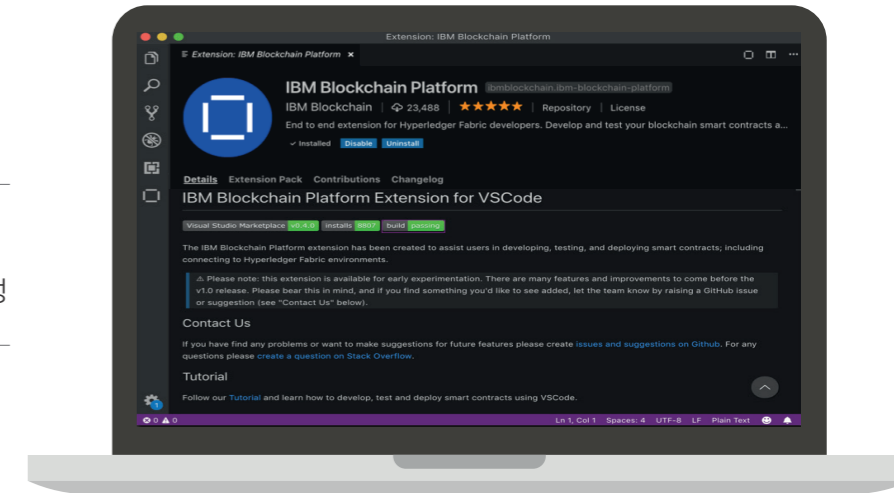

아키텍처 개요

IBM 블록체인 플랫폼은 리눅스 재단의 하이퍼레저 패브릭을 기반으로 하고 있으며, 멀티클라우드 지원을 통해 온프레미스, 퍼블릭 클라우드 또는 하이브리드 환경 등 다양한 요건에 따라 블록체인 네트워크를 배치할 수 있는 오픈링을 제공합니다. 또한 산업 규제에 맞춰 필요한 성능 및 보안을 갖춘 블록체인 네트워크 개발과 거버넌스, 운영을 지원합니다. 아울러, IBM 블록체인

플랫폼은 하이퍼레저 패브릭을 활용하여 완결성(finality), 신뢰성(trust), 프라이버시(privacy)의 원칙에 입각한 새로운 유형의 분산형 비즈니스 네트워크를 실현합니다. 500 건 이상의 고객 프로젝트를 수행하며 축적한 경험을 바탕으로 기업용 블록체인 네트워크를 위한 프로덕션급 플랫폼을 제공합니다.

IBM 블록체인 플랫폼 전략

“다양한 산업의 비즈니스 유스 케이스를 구현한 애플리케이션 개발 지원 및 하이브리드 멀티클라우드 환경에 블록체인 네트워크 배치”

서비스 아이디어 도출에서 운영까지 서비스팀과의 협업	에코 시스템	다양한 에코 시스템을 활용한 전략적 파트너십 개발 및 경쟁 우위의 창출
	솔루션	새로운 비즈니스 네트워크 및 애플리케이션을 개발하고, 혹은 가입하여 중요 인더스트리 과제를 해결
	플랫폼	스피드 및 보안을 유지하면서 멀티클라우드 엔터프라이즈 블록체인 네트워크를 개발, 관리 및 운영
	HYPERLEDGER	하이퍼레저 창립 멤버이자, 프리미어 멤버인 IBM은 오픈 소스, 표준 및 거버넌스에 주력

IBM 블록체인 플랫폼 운영 환경

“IBM Blockchain Anywhere!
- 고객은 어디에서나 IBM 블록체인 플랫폼을 운영하실 수 있습니다”

셀프-매니지드 하이퍼레저 패브릭 기반의 블록체인 네트워크를 온프레미스의 프라이빗 클라우드나 퍼블릭 클라우드 환경에 직접 배치 헬름 차트(Helm Charts)를 통해 오더링 서비스, CA, 피어 등의 하이퍼레저 패브릭 컴포넌트를 쿠버네티스 환경에 배포 및 운영 가능	하이브리드 배치 방식 블록체인 피어 노드는 로컬로 프라이빗 클라우드에 배치하거나 AWS 등의 퍼블릭 클라우드에 배치하고, 전체 블록체인 네트워크는 IBM 클라우드에 배치 AWS나 Azure 등에 배치된 피어를 IBM 블록체인 플랫폼에 연계 가능	IBM 매니지드 IBM 클라우드 서비스를 통해 제공받는 블록체인 서비스 (SaaS) 블록체인 구성과 시작이 가장 쉬운 SaaS 오픈링

IBM 블록체인 플랫폼 고급 개발 도구

- 널리 사용되는 비주얼 스튜디오 코드 환경에서 smart contract와 클라이언트 애플리케이션 개발을 지원하는 툴
- 다양한 코드 예제 및 튜토리얼 제공: JavaScript, TypeScript, Java 및 Go 언어로 smart contract 작성
- 한 개의 콘솔에서 개발 - 테스트 - 운영 환경까지 쉽게 이행이 가능한 단순화된 DevOps

IBM 블록체인 가라지 & 랩 서비스

블록체인 플랫폼 구현을 위한 서비스 모델