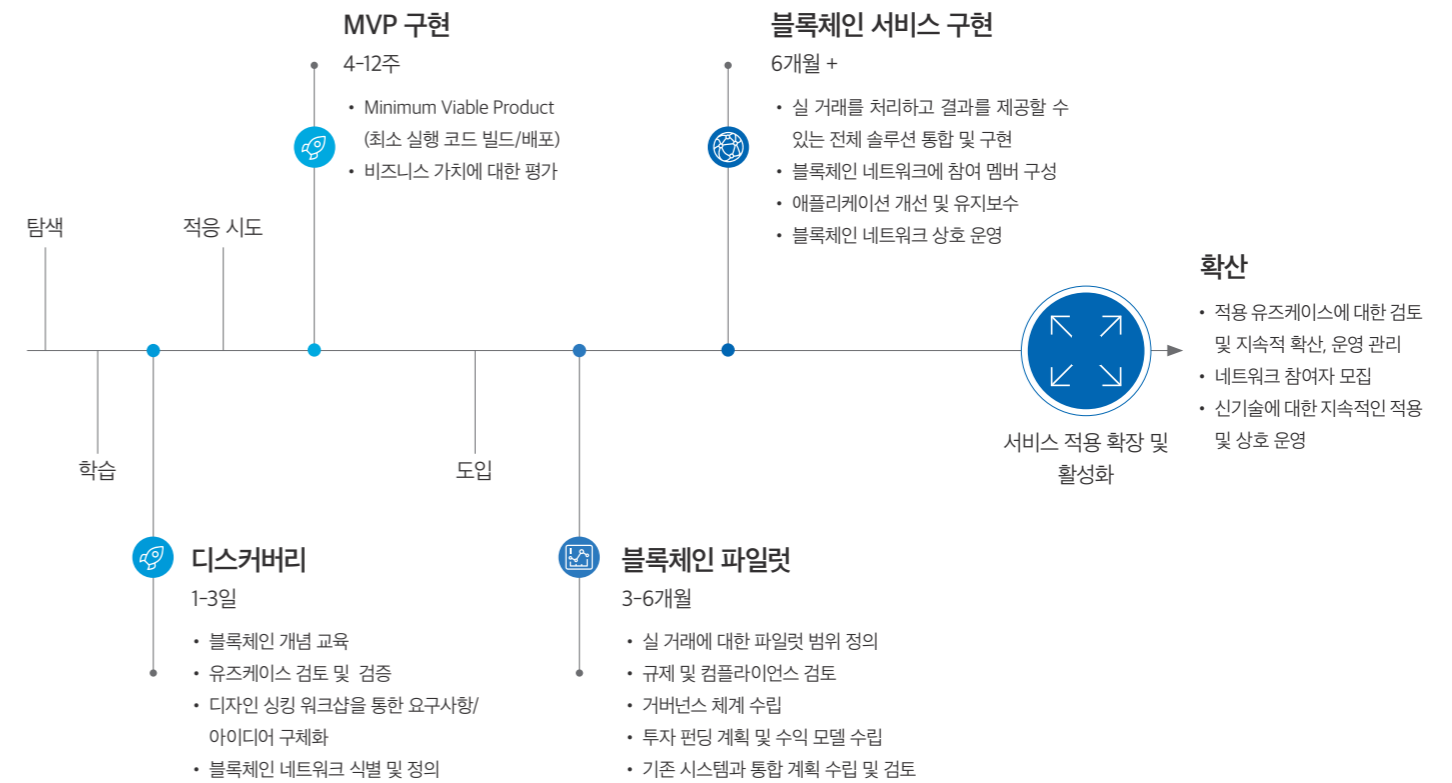

* IBM 블록체인 Lab Service 모델은 고객사의 요건에 따라 변동될 수 있습니다.