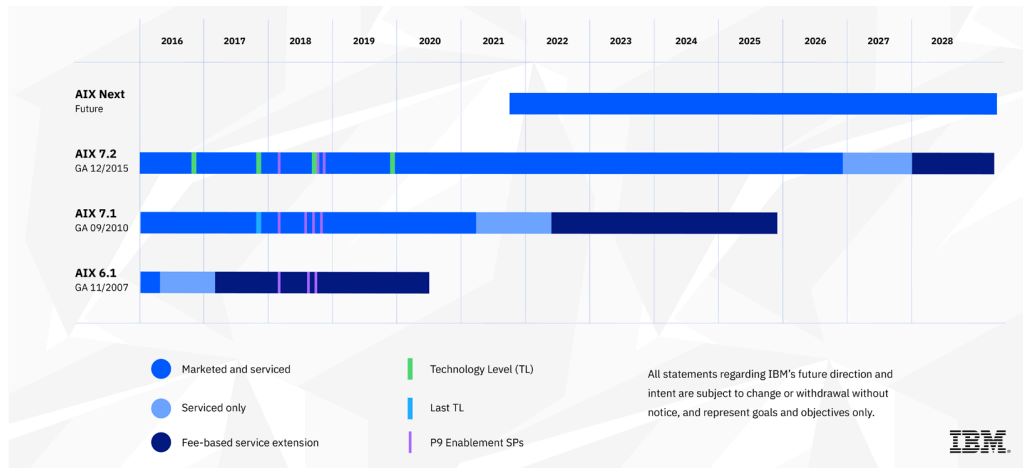

当ホワイトペーパーでは、2030年代を見据えたAIXロードマップについてご説明します。

AIXプラットフォームに対する当社の継続的な取り組みと戦略を共有できることを嬉しく思います。そして、AIXコミュニティにおける皆様との信頼に基づき、お客様ビジネスの将来にわたる発展に貢献したいと願っています。

IBM Cognitive Systems
ゼネラル・マネージャー
Stephen Leonard

2030年代を見据えたAIXロードマップ

現在、サポート対象となっているAIXのバージョンは3つ存在しています。そのうち2つは、通常サポートを提供しているAIX 7.2とAIX 7.1です。もう1つは拡張サポートを提供しているAIX 6.1で、引き続きAIX 6.1のサポートを受けるには、拡張サービスの購入が必要となっています。AIXに関する技術革新の最新の成果は、AIX 7.2でご利用いただけます。2019年4月には、AIX 5.3がシステム・ライフの終了を迎えました。