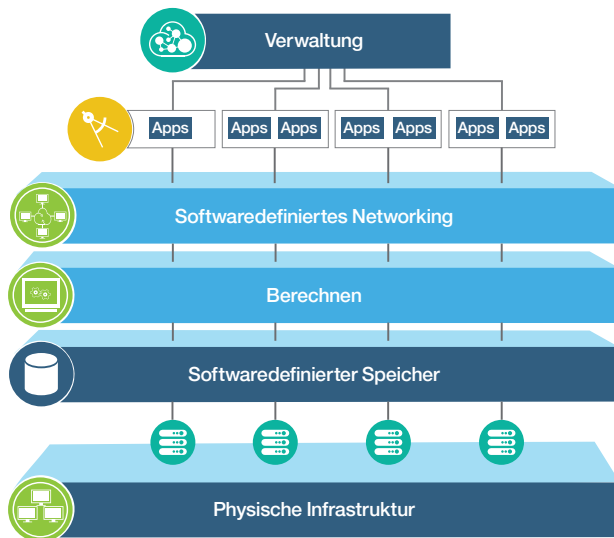

IBM Cloud for VMware Solutions

Optimieren, erweitern oder migrieren Sie Ihre VMware-Workloads nahtlos auf leistungsstarke, globale Cloud-Ressourcen.

IBM® Cloud for VMware Solutions kann Ihrem Unternehmen dabei helfen, die Produktivität und Effizienz zu verbessern, den IT-Overhead zu reduzieren und die Agilität zu erhöhen, indem Sie Infrastruktur- und Verwaltungskomplexität in die leistungsfähige IBM Cloud auslagern. Nutzen Sie die Vorteile einer hybriden Cloud, indem Sie Workloads mithilfe sicherer und nahtloser Netzwerkfunktionen von VMware ausweiten oder migrieren. Dazu stehen Ihnen sichere, kundendedizierte Bare-Metal-Server in der IBM Cloud zur Verfügung, die Ihnen volle Kontrolle bieten.

IBM Cloud for VMware Solutions – Referenzarchitektur

Abbildung 1: Elemente des VMware-Stacks, die in der IBM Cloud ausgeführt werden

Im Gegensatz zur Konkurrenz bietet IBM Cloud umfassenden Zugriff auf den nativen VMware-Stack, damit Sie Ressourcen so verwalten können, als wären sie standortbasiert – und Sie VMware-Software mit flexiblen Preisen pro CPU nutzen können. IBM Cloud for VMware ermöglicht eine konsistente Verwaltung und Governance Ihrer hybriden Umgebung mittels eines einheitlichen Networking- und Sicherheitsmodells. Dank Rechenzentren von IBM Cloud in Nordamerika, Europa und Asien können Sie global skalieren und dabei von kompletter Kontrolle und Automatisierung Ihres Betriebs profitieren – sowohl lokal als auch in der Cloud.

Merkmale der Lösung

Konsistente Verwaltung

Nutzen Sie zur Bereitstellung, Verwendung, Verwaltung und Überwachung Ihrer hybriden Umgebung vertraute VMware-Tools und Fähigkeiten, über die Sie bereits verfügen.

Netzwerkarchitektur

IBM Cloud Rechenzentren basieren auf branchenführender Netzwerkinfrastruktur und Virtualisierungssoftware mit außergewöhnlicher Bandbreite und Konnektivität, damit Sie von maximaler Geschwindigkeit und Zuverlässigkeit profitieren.