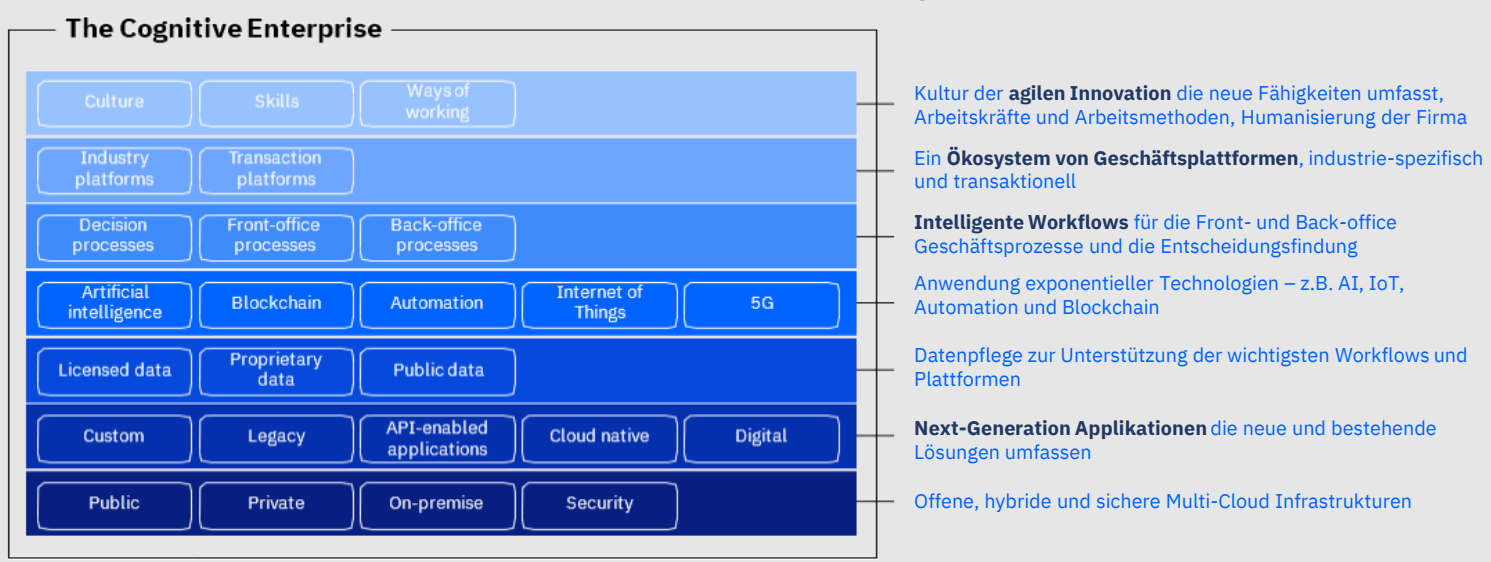

# The Cognitive Enterprise *(Das Kognitive Unternehmen)* Angetrieben von IBM RapidMove für Oracle Cloud

Eine Ära der Neuerfindung der Unternehmen bricht an. Firmen stehen einem beispiellosen Zusammentreffen von technologischen, sozialen und behördlichen Kräften gegenüber. Während künstliche Intelligenz (AI), Automation, Internet der Dinge (IoT), Blockchain und 5G allgegenwärtig werden, wird ihre gemeinsame Wirkung die üblichen Geschäftsarchitekturen umgestalten.

Die digitale “outside-in” Transformation des vergangenen Jahrzehnts macht den Weg frei für das “inside-out” Potential zur Nutzung der Daten mit diesen exponentiellen Technologien.

## Wir nennen dieses zukunftsorientierte Geschäftsmodell „The Cognitive Enterprise“

Stellen Sie sich die Cognitive Enterprise als eine Zusammensetzung von mehreren Geschäftsplattformen vor. Eine oder mehrere dieser Plattformen funktionieren als die Kern- oder primäre Plattform und bieten wichtige Differenzierungsmerkmale.

Die Geschäftsplattform besteht aus Funktionsschichten. Jede dieser Schichten unterliegt einer bedeutenden Transformation – **Hier werden Unternehmen grundlegende Veränderungen in der Industrie einleiten.** Ihre Firma kann nicht nur neue Märkte erobern und sichern, sondern auch die Basiskosten langfristig restrukturieren – mit einer potenziell hohen Einsparung.