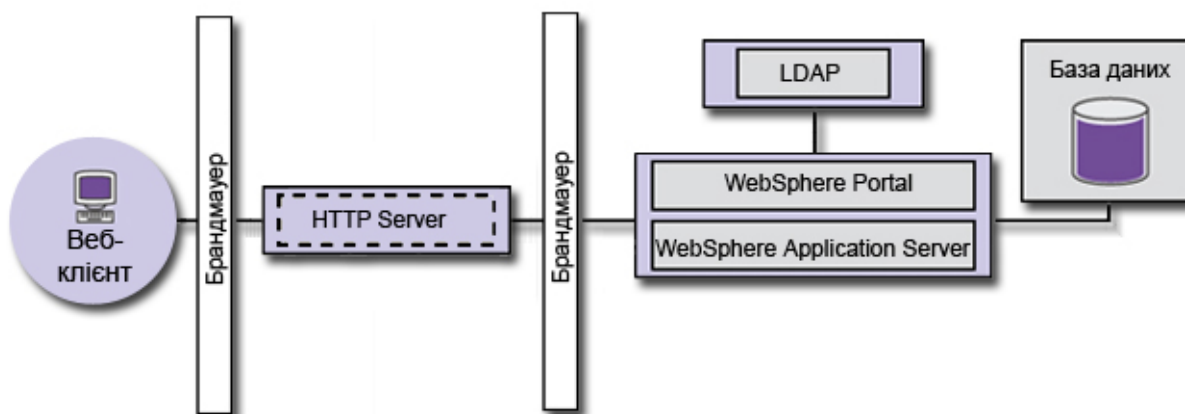

Огляд продукту

До складу IBM WebSphere® Portal Server входить повний набір служб порталу, що забезпечують централізований персоналізований інтерфейс взаємодії з прикладними програмами, матеріалами, бізнес-процесами та користувачами.

До складу придбаної пропозиції продукту можуть входити обмежені версії наступних програм IBM:

IBM WebSphere Application Server Network Deployment, IBM DB2 Universal Database Enterprise Server Edition, IBM Tivoli Directory Server, IBM WebSphere Portlet Factory та IBM WebSphere Portlet Factory Designer.

Повний комплект документації, в тому числі інструкції зі встановлення, наведено в довідковій системі WebSphere Portal Information Center на веб-сайті <http://www.ibm.com/developerworks/websphere/zones/portal/proddoc.html>

На цьому малюнку зображено базову архітектуру сервера WebSphere Portal.

4 Крок 4: Встановлення сервера WebSphere Portal

Сценарій швидкого встановлення: містить покрокові інструкції, які допоможуть швидко встановити базовий робочий примірник сервера WebSphere Portal.