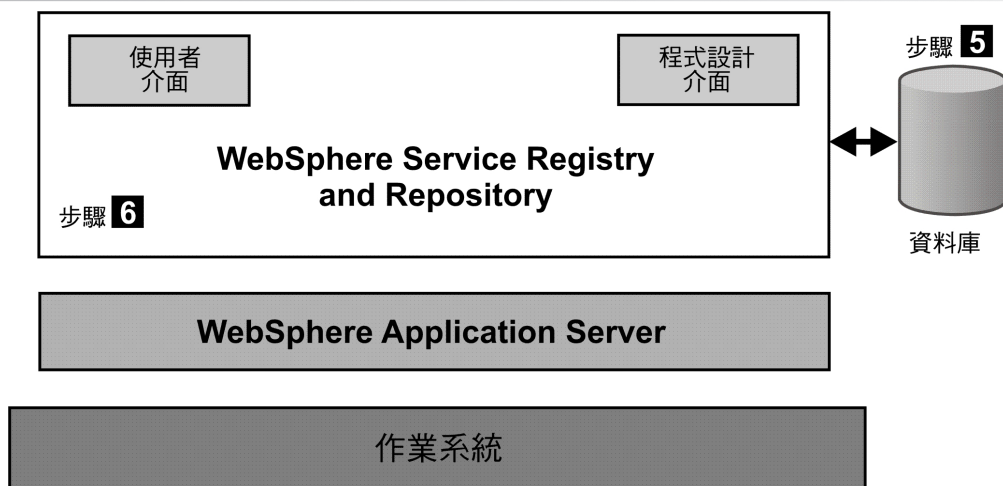

IBM WebSphere Service Registry and Repository

本手冊說明安裝產品的方式。

國家語言版本：如果要取得其他語言的《快速入門手冊》，請從安裝媒體中列印該語言專屬的 PDF。

產品概觀

WebSphere® Service Registry and Repository 可讓您儲存、存取及管理服務相關資訊（稱為服務 *meta* 資料）。這些服務可能是傳統的 Web 服務，或者是服務導向架構 (SOA) 下的其他服務。meta 資料可用來選取、呼叫、管理、控管以及重複使用服務。

1 步驟 1：存取軟體

如果您是從 Passport Advantage® 下載產品，請遵循下載文件中的指示進行：www.ibm.com/support/docview.wss?rs=3163&uid=swg24036917。

本產品包含：

- 快速入門 CD
- WebSphere Service Registry and Repository 8.5 版
- WebSphere Application Server Network Deployment 8.5 版
- DB2® 10.5 版

2 步驟 2：評估硬體與系統需求

請參閱系統需求 頁面：<http://www.ibm.com/software/integration/wsrr/sysreqs/>。

3 步驟 3：檢查安裝架構

基本架構包含作業系統，其上安裝 WebSphere Application Server。下一層是 WebSphere Service Registry and Repository，它會與資料庫通訊，且含有圖形使用者介面和程式設計介面。

您可以在本《快速入門手冊》的步驟 5 和 6 中找到安裝資料庫和安裝 WebSphere Service Registry and Repository 8.5 版的相關詳細資料。

4 步驟 4：存取文件

如需完整文件（包括安裝指示），請參閱<http://www.ibm.com/support/knowledgecenter/SSWLG8_8.5.0/com.ibm.sr.doc/wsrr85_kc_welcome.html>。